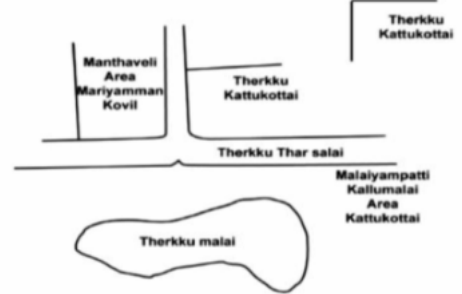

Google Map View

Polling Station Building Front View

Polling Station Front View

Cad View

Key MAP View

சட்டமன்றத் தொகுதியின் எண் மற்றும் பெயர் : 82-ஆத்தூர் பிரிவு எண் மற்றும் பெயர் 1-சீவியம்பட்டி (வ.கி) மற்றும் (ஊ), வார்டு 2, தெற்கு காட்டுகொட்டாய்