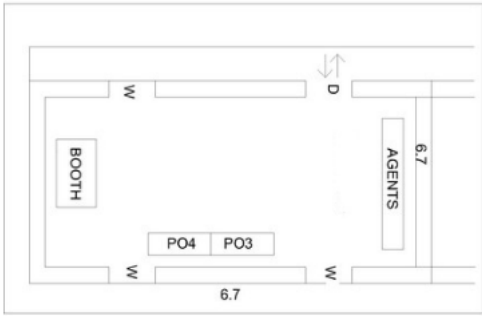

Google Map View

Polling Station Building Front View

Polling Station Front View

Cad View

Key MAP View

சட்டமன்றத் தொகுதியின் எண் மற்றும் பெயர் : 82-ஆத்தூர் பிரிவு எண் மற்றும் பெயர் 1-சீவியம்பட்டி (வ.கி) மற்றும் (ஊ), வார்டு 2, தெற்கு காட்டுகொட்டாய்