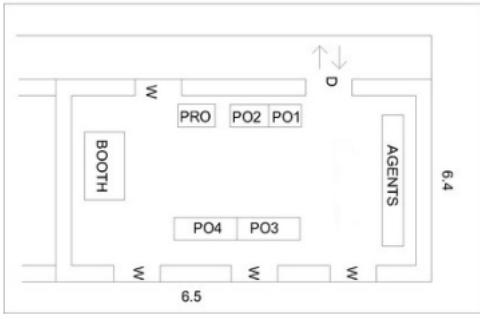

Google Map View

Polling Station Building Front View

Polling Station Front View

Cad View

Key MAP View

1 பெயர் : அஜிதா தந்தை பெயர்: ரமசாமி வீட்டு எண் : 1/37 வயது : 22 பாலினம் : பெண் Photo is available	NIW2150183	2 பெயர் : சத்யா கணவர் பெயர்: செல்லமுத்து வீட்டு எண் : 1/46 வயது : 35 பாலினம் : பெண் Photo is available	NIW1184217	3 பெயர் : பாப்பாத்தி கணவர் பெயர்: பாலன் வீட்டு எண் : 1-54 வயது : 68 பாலினம் : பெண் Photo is available	NIW0114793
4 பெயர் : பெரியசாமி தாயின் பெயர்: ஜெயந்தி வீட்டு எண் : 1/78 வயது : 38 பாலினம் : ஆண் Photo is available	NIW1100486	5 பெயர் : ராமசாமி தந்தை பெயர்: சுருட்டையன் வீட்டு எண் : 1-110 வயது : 46 பாலினம் : ஆண் Photo is available	NIW0560037	6 பெயர் : கலையரசி கணவர் பெயர்: ராமசாமி வீட்டு எண் : 1-110 வயது : 35 பாலினம் : பெண் Photo is available	NIW0560045
7 பெயர் : செல்வசௌமியா தாயின் பெயர்: ராஜம்மாள் வீட்டு எண் : 1/118 வயது : 25 பாலினம் : பெண் Photo is available	NIW1947415	8 பெயர் : செல்லம்மாள் கணவர் பெயர்: சிதம்பர உடையார் வீட்டு எண் : 1-176 வயது : 62 பாலினம் : பெண் Photo is available	NIW0729269	9 பெயர் : செல்வகுமார் தந்தை பெயர்: சிதம்பரம் உடையார் வீட்டு எண் : 1-176 வயது : 41 பாலினம் : ஆண் Photo is available	NIW0638635
10 பெயர் : மனோபாரதி கணவர் பெயர்: செல்வகுமார் வீட்டு எண் : 1-176 வயது : 34 பாலினம் : பெண் Photo is available	NIW0729285	11 பெயர் : கவிதா கணவர் பெயர்: செல்வமணி வீட்டு எண் : 2-11B வயது : 45 பாலினம் : பெண் Photo is available	NIW0114751	12 பெயர் : அமுதா கணவர் பெயர்: செல்வபாண்டியன் வீட்டு எண் : 2-65 வயது : 43 பாலினம் : பெண் Photo is available	NIW0115113
13 பெயர் : பழனியம்மாள் கணவர் பெயர்: ராமன் வீட்டு எண் : 2-88 வயது : 39 பாலினம் : பெண் Photo is available	NIW0114827	14 பெயர் : செல்லமுத்து தந்தை பெயர்: அண்ணாமலை வீட்டு எண் : 2-161 வயது : 38 பாலினம் : ஆண் Photo is available	NIW0114785	15 பெயர் : இளவரசி கணவர் பெயர்: செல்லமுத்து வீட்டு எண் : 2-166 வயது : 33 பாலினம் : பெண் Photo is available	NIW0868729
16 பெயர் : செல்லகிருஷ்ணராஜ் தந்தை பெயர்: செல்லம் வீட்டு எண் : 2/237 வயது : 26 பாலினம் : ஆண் Photo is available	NIW1076637	17 பெயர் : பிரசாத் தந்தை பெயர்: அழகேசன் வீட்டு எண் : 2-265 வயது : 35 பாலினம் : ஆண் Photo is available	NIW0154393	18 பெயர் : முருகேசன் தந்தை பெயர்: செல்லமுத்து வீட்டு எண் : 3 வயது : 52 பாலினம் : ஆண் Photo is available	NIW2199636
19 பெயர் : கலைச்செல்வி கணவர் பெயர்: முருகேசன் வீட்டு எண் : 3 வயது : 39 பாலினம் : பெண் Photo is available	NIW2199677	20 பெயர் : செல்வபிரியா கணவர் பெயர்: சுப்ரமணியம் வீட்டு எண் : 3 வயது : 32 பாலினம் : பெண் Photo is available	NIW0729418	21 பெயர் : ராம்குமார் தந்தை பெயர்: முத்து வீட்டு எண் : 3-4 வயது : 41 பாலினம் : ஆண் Photo is available	NIW0115097
22 பெயர் : உஷாநந்தினி கணவர் பெயர்: சக்திவேல் வீட்டு எண் : 3/6 வயது : 37 பாலினம் : பெண் Photo is available	NIW2066330	23 பெயர் : சக்திவேல் தந்தை பெயர்: மருதை உடையார் வீட்டு எண் : 3-6 வயது : 36 பாலினம் : ஆண் Photo is available	NIW0115105	24 பெயர் : ராமலிங்கம் தந்தை பெயர்: முருகேசன் வீட்டு எண் : 3-14D5 வயது : 44 பாலினம் : ஆண் Photo is available	HWQ1803725
25 பெயர் : மூர்த்தி தந்தை பெயர்: தங்கமுத்து வீட்டு எண் : 3-15B2 வயது : 44 பாலினம் : ஆண் Photo is available	HWQ1802172	26 பெயர் : கஸ்தூரி கணவர் பெயர்: மூர்த்தி வீட்டு எண் : 3-15B2 வயது : 29 பாலினம் : பெண் Photo is available	NIW0923110	27 பெயர் : அகிலா தந்தை பெயர்: பழனிசாமி வீட்டு எண் : 3/27 வயது : 25 பாலினம் : பெண் Photo is available	NIW2066314
28 பெயர் : பழனியம்மாள் கணவர் பெயர்: மணிகண்டன் வீட்டு எண் : 3-30 வயது : 33 பாலினம் : பெண் Photo is available	NIW0729400	29 பெயர் : முருகேசன் தந்தை பெயர்: செல்லமுத்து வீட்டு எண் : 3-34 வயது : 47 பாலினம் : ஆண் Photo is available	NIW0729236	30 பெயர் : ஜெயராஜ் தந்தை பெயர்: செல்வி வீட்டு எண் : 3-53 வயது : 38 பாலினம் : ஆண் Photo is available	NIW0115014