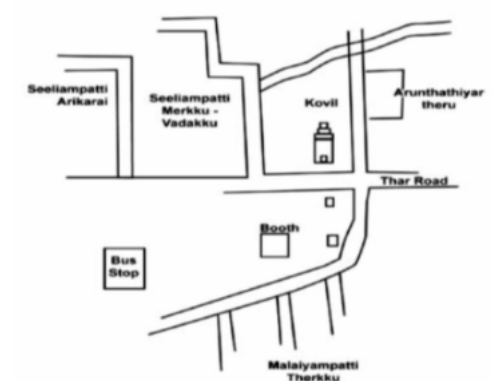

Key MAP View