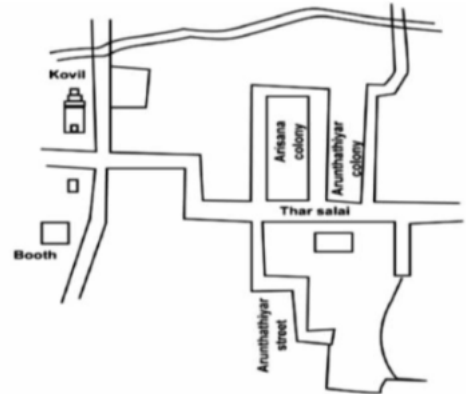

Key MAP View