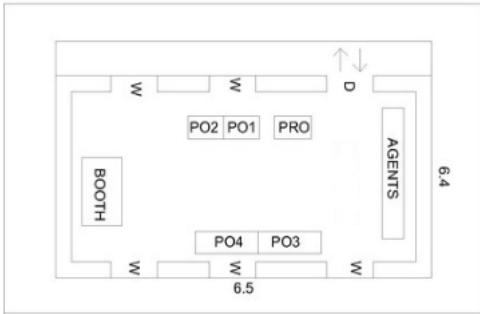

Google Map View

Polling Station Building Front View

Polling Station Front View

Cad View

Key MAP View

1 பெயர் : மலர்விழி ம இதரர் பெயர்: ரெங்கசாமி வீட்டு எண் : 1/10 வயது : 56 பாலினம் : பெண் Photo is available	NIW2161040	2 பெயர் : சின்னப்பிள்ளை கணவர் பெயர்: ராமச்சந்திரன் வீட்டு எண் : 2/25 வயது : 70 பாலினம் : பெண் Photo is available	NIW2247856	3 பெயர் : சுகுணா தந்தை பெயர்: ஆறுமுகம் வீட்டு எண் : 3-35 வயது : 32 பாலினம் : பெண் Photo is available	NIW0641068
4 பெயர் : துரைசாமி தந்தை பெயர்: மைக்கேல் வீட்டு எண் : 3-37 வயது : 59 பாலினம் : ஆண் Photo is available	NIW1850171	5 பெயர் : சக்திவேல் தந்தை பெயர்: நடேசன் வீட்டு எண் : 3-64 வயது : 32 பாலினம் : ஆண் Photo is available	NIW0729798	6 பெயர் : இளவரசி தந்தை பெயர்: வெங்கடேசன் வீட்டு எண் : 3-92 வயது : 27 பாலினம் : பெண் Photo is available	NIW1065317
7 பெயர் : ஜோதி தந்தை பெயர்: செல்வகுமார் வீட்டு எண் : 3-134 வயது : 32 பாலினம் : பெண் Photo is available	NIW0629931	8 பெயர் : சுருட்டையன் தந்தை பெயர்: கந்தசாமி வீட்டு எண் : 3-138 வயது : 85 பாலினம் : ஆண் Photo is available	HWQ2063766	9 பெயர் : செல்லப்பன் தந்தை பெயர்: கணேசன் வீட்டு எண் : 3/157 வயது : 26 பாலினம் : ஆண் Photo is available	NIW1068394
10 பெயர் : பிரியா பூ தந்தை பெயர்: பூவராகவன் வீட்டு எண் : 3/198ஏ வயது : 32 பாலினம் : பெண் Photo is available	TYQ0543694	11 பெயர் : செல்வபாண்டியன் தந்தை பெயர்: செல்லக்கண்ணு வீட்டு எண் : 3/353 வயது : 37 பாலினம் : ஆண் Photo is available	HWQ2327062	12 பெயர் : பிரேசி ஜெபராணி கணவர் பெயர்: செல்வபாண்டியன் வீட்டு எண் : 3/353 வயது : 25 பாலினம் : பெண் Photo is available	NIW2248284
13 பெயர் : சுசீலா கணவர் பெயர்: ராஜேந்திரன் வீட்டு எண் : 4-7 வயது : 42 பாலினம் : பெண் Photo is available	HWQ2327054	14 பெயர் : ஜெகதீஸ் தந்தை பெயர்: ராஜேந்திரன் வீட்டு எண் : 4-8 வயது : 31 பாலினம் : ஆண் Photo is available	NIW0779520	15 பெயர் : மீனா கணவர் பெயர்: கண்ணன் வீட்டு எண் : 4-54A வயது : 40 பாலினம் : பெண் Photo is available	NIW0831842
16 பெயர் : வேலுமணி தந்தை பெயர்: ராமசாமி வீட்டு எண் : 4-54A வயது : 34 பாலினம் : ஆண் Photo is available	NIW0638650	17 பெயர் : பழனிசாமி தந்தை பெயர்: ராமலிங்கம் வீட்டு எண் : 4-75 வயது : 37 பாலினம் : ஆண் Photo is available	NIW0154443	18 பெயர் : செந்தில்ராஜா தந்தை பெயர்: செல்லதுரை வீட்டு எண் : 4/128 வயது : 37 பாலினம் : ஆண் Photo is available	HWQ2327096
19 பெயர் : செந்தில்குமார் தந்தை பெயர்: செல்லமுத்து உடையார் வீட்டு எண் : 4-141A வயது : 47 பாலினம் : ஆண் Photo is available	NIW1850189	20 பெயர் : வேலுமணி தந்தை பெயர்: செல்லமுத்து உடையார் வீட்டு எண் : 4-141A வயது : 46 பாலினம் : ஆண் Photo is available	NIW0396838	21 பெயர் : மதுரா தேவி கணவர் பெயர்: வேலுமணி வீட்டு எண் : 4-141A வயது : 35 பாலினம் : பெண் Photo is available	NIW0729814
22 பெயர் : சின்னதம்பி தந்தை பெயர்: பஞ்சன் வீட்டு எண் : 5 வயது : 59 பாலினம் : ஆண் Photo is available	NIW1991959	23 பெயர் : செல்லம்மாள் கணவர் பெயர்: சின்னதம்பி வீட்டு எண் : 5 வயது : 50 பாலினம் : பெண் Photo is available	NIW1991942	24 பெயர் : சிவகுமார் தந்தை பெயர்: குழந்தைவேல் வீட்டு எண் : 5 வயது : 40 பாலினம் : ஆண் Photo is available	NIW0829523
25 பெயர் : ரேவதி கணவர் பெயர்: சிவக்குமார் வீட்டு எண் : 5 வயது : 37 பாலினம் : பெண் Photo is available	NIW0626150	26 பெயர் : சந்தோஷ்குமார் தந்தை பெயர்: சின்னதம்பி வீட்டு எண் : 5 வயது : 28 பாலினம் : ஆண் Photo is available	NIW1991801	27 பெயர் : பிருந்தா தந்தை பெயர்: சிவகுமார் வீட்டு எண் : 5 வயது : 25 பாலினம் : பெண் Photo is available	NIW1991793
28 பெயர் : ராஜீ தந்தை பெயர்: நாயகம் வீட்டு எண் : 5-1 வயது : 49 பாலினம் : ஆண் Photo is available	NIW1850197	29 பெயர் : கன்னையன் தந்தை பெயர்: வீரன் வீட்டு எண் : 5-2 வயது : 53 பாலினம் : ஆண் Photo is available	NIW1850205	30 பெயர் : தெய்வானை கணவர் பெயர்: கன்னையன் வீட்டு எண் : 5-2 வயது : 50 பாலினம் : பெண் Photo is available	NIW1850213