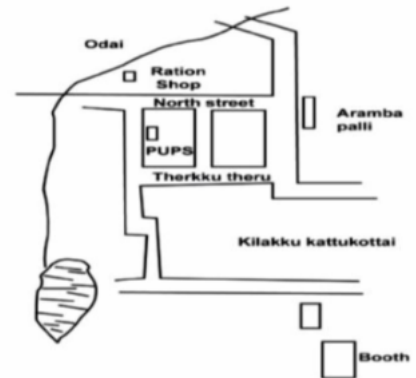

Cad View

Key MAP View