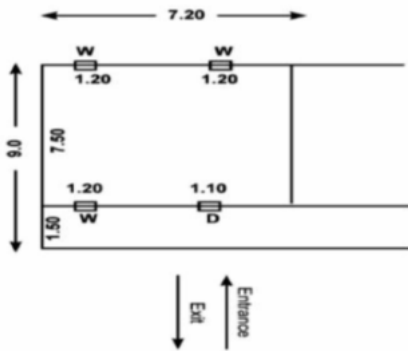

Google Map View

Polling Station Building Front View

Polling Station Front View

Cad View

Key MAP View

1 பெயர் : தினேஷ்குமார் தந்தை பெயர்: கார்த்திக் வீட்டு எண் : 0 வயது : 19 பாலினம் : ஆண் Photo is available	NIW2314490	2 பெயர் : ஜெகன் தந்தை பெயர்: சந்திரமூர்த்தி வீட்டு எண் : 01 வயது : 29 பாலினம் : ஆண் Photo is available	NIW1154533	3 பெயர் : விலாசினி கணவர் பெயர்: சாந்தகுமார் வீட்டு எண் : 1-58 வயது : 45 பாலினம் : பெண் Photo is available	HWQ1810803
4 பெயர் : தீரன் தந்தை பெயர்: ராமர் வீட்டு எண் : 1/195 வயது : 30 பாலினம் : ஆண் Photo is available	NIW1160555	5 பெயர் : செல்லபாண்டியன் தந்தை பெயர்: முத்துசாமி வீட்டு எண் : 2 வயது : 61 பாலினம் : ஆண் Photo is available	NIW1885052	6 பெயர் : செல்வி கணவர் பெயர்: செல்லபாண்டியன் வீட்டு எண் : 2 வயது : 54 பாலினம் : பெண் Photo is available	HWQ1327907
7 பெயர் : சசீந்தரன் தந்தை பெயர்: செல்லப்பாண்டியன் வீட்டு எண் : 2 வயது : 23 பாலினம் : ஆண் Photo is available	NIW2009876	8 பெயர் : கீதா கணவர் பெயர்: மோகன் வீட்டு எண் : 2-76 வயது : 37 பாலினம் : பெண் Photo is available	NIW0116509	9 பெயர் : கார்த்திக் தந்தை பெயர்: பெரியசாமி வீட்டு எண் : 2/78 வயது : 24 பாலினம் : ஆண் Photo is available	NIW2011682
10 பெயர் : ரேவதி தந்தை பெயர்: ஜெயராமன் வீட்டு எண் : 2/79-2 வயது : 29 பாலினம் : பெண் Photo is available	NIW2015386	11 பெயர் : கிருஷ்ணம்மாள் கணவர் பெயர்: ராமர் வீட்டு எண் : 2/195 வயது : 65 பாலினம் : பெண் Photo is available	NIW1160530	12 பெயர் : சுப்ரமணி தந்தை பெயர்: பட்டுசாமி வீட்டு எண் : 2/195 வயது : 27 பாலினம் : ஆண் Photo is available	NIW2139269
13 பெயர் : செல்லம்மாள் கணவர் பெயர்: முத்துசாமி வீட்டு எண் : 3/1 வயது : 91 பாலினம் : பெண் Photo is available	NIW1884204	14 பெயர் : ஷஹானஷ் தந்தை பெயர்: முஸ்தபா வீட்டு எண் : 3/6 வயது : 27 பாலினம் : பெண் Photo is available	NIW1077981	15 பெயர் : சேதுபதி தந்தை பெயர்: முருகன் வீட்டு எண் : 3/25 வயது : 23 பாலினம் : ஆண் Photo is available	NIW2015592
16 பெயர் : செல்வா பாரதி தந்தை பெயர்: ஆறுமுகம் வீட்டு எண் : 4/17 வயது : 27 பாலினம் : ஆண் Photo is available	NIW1934272	17 பெயர் : இளையரசி கணவர் பெயர்: பிரவீண் குமார் குமார் வீட்டு எண் : 4/3/12 வயது : 24 பாலினம் : பெண் Photo is available	NIW2248912	18 பெயர் : ராஜதுரை பா தந்தை பெயர்: பாண்டியன் வீட்டு எண் : 4/3/13 வயது : 30 பாலினம் : ஆண் Photo is available	NIW2347730
19 பெயர் : யுவ ஸ்ரீ கணவர் பெயர்: ராஜதுரை வீட்டு எண் : 4/3/13 வயது : 27 பாலினம் : பெண் Photo is available	NIW2344372	20 பெயர் : சுப்ரமணியன் தந்தை பெயர்: முத்துசாமி வீட்டு எண் : 4-3A வயது : 67 பாலினம் : ஆண் Photo is available	NIW1888148	21 பெயர் : சாருமதி தந்தை பெயர்: சுப்ரமணியன் வீட்டு எண் : 4-3A வயது : 34 பாலினம் : பெண் Photo is available	NIW0313551
22 பெயர் : லதா தந்தை பெயர்: ஜெயராமன் வீட்டு எண் : 4-04 வயது : 34 பாலினம் : பெண் Photo is available	NIW0541912	23 பெயர் : லட்சுமி கணவர் பெயர்: சேகர் வீட்டு எண் : 4-5 வயது : 51 பாலினம் : பெண் Photo is available	NIW0313270	24 பெயர் : தேவேந்திரன் தந்தை பெயர்: மணி வீட்டு எண் : 4-5 வயது : 47 பாலினம் : ஆண் Photo is available	NIW0424317
25 பெயர் : உஷா கணவர் பெயர்: தேவேந்திரன் வீட்டு எண் : 4-5 வயது : 42 பாலினம் : பெண் Photo is available	NIW0424275	26 பெயர் : சதீஷ்குமார் தந்தை பெயர்: இளைய/பெருமாள் வீட்டு எண் : 4/5 வயது : 34 பாலினம் : ஆண் Photo is available	NIW2318509	27 பெயர் : செல்வி தந்தை பெயர்: தர்மலிங்கம் வீட்டு எண் : 4-5 வயது : 32 பாலினம் : பெண் Photo is available	NIW0631127
28 பெயர் : யோகராஜ் தந்தை பெயர்: ரவிக்குமார் வீட்டு எண் : 4-5 வயது : 30 பாலினம் : ஆண் Photo is available	NIW0780205	29 பெயர் : செளமியா தந்தை பெயர்: ரவிக்குமார் வீட்டு எண் : 4-5 வயது : 29 பாலினம் : பெண் Photo is available	NIW0869511	30 பெயர் : ஸ்ரீநந்தினி தந்தை பெயர்: இளையபெருமாள் வீட்டு எண் : 4-5 வயது : 29 பாலினம் : பெண் Photo is available	NIW0924076