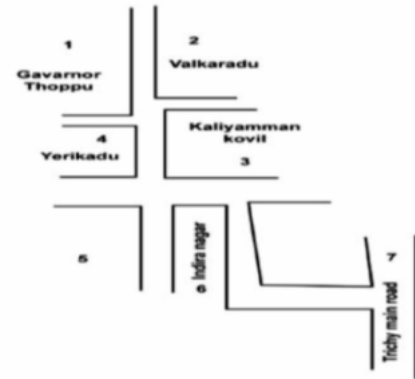

Key MAP View