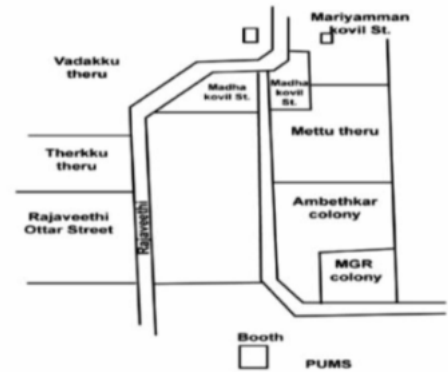

Cad View

Key MAP View