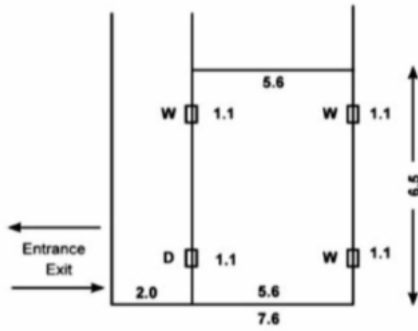

Google Map View

Polling Station Building Front View

Polling Station Front View

Cad View

Key MAP View

சட்டமன்றத் தொகுதியின் எண் மற்றும் பெயர் : 82-ஆத்தூர் பிரிவு எண் மற்றும் பெயர் 1-கீரிப்பட்டி (பே), வார்டு 1, பழனியாண்டவர் கோவில் தெரு