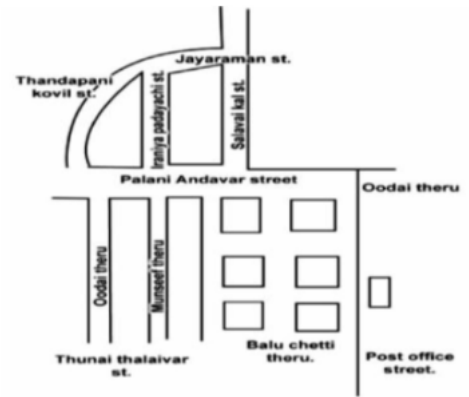

Google Map View

Polling Station Building Front View

Polling Station Front View

Cad View

Key MAP View

சட்டமன்றத் தொகுதியின் எண் மற்றும் பெயர் : 82-ஆத்தூர் பிரிவு எண் மற்றும் பெயர் 1-கீரிப்பட்டி (பே), வார்டு 1, பழனியாண்டவர் கோவில் தெரு