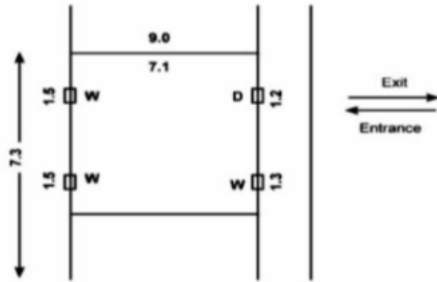

Google Map View

Polling Station Building Front View

Polling Station Front View

Cad View

Key MAP View

சட்டமன்றத் தொகுதியின் எண் மற்றும் பெயர் : 82-ஆத்தூர்  
பிரிவு எண் மற்றும் பெயர் 1-கீரிப்பட்டி (பே), வார்டு 2, எல்லப்ப ஆசாரி தெரு