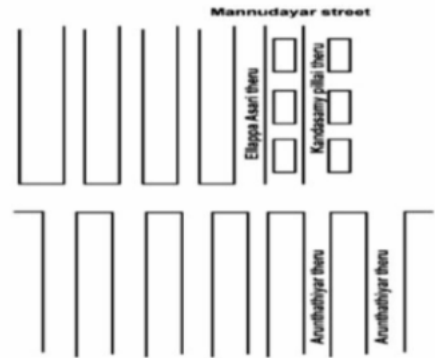

Google Map View

Polling Station Building Front View

Polling Station Front View

Cad View

Key MAP View

சட்டமன்றத் தொகுதியின் எண் மற்றும் பெயர் : 82-ஆத்தூர்  
பிரிவு எண் மற்றும் பெயர் 1-கீரிப்பட்டி (பே), வார்டு 2, எல்லப்ப ஆசாரி தெரு