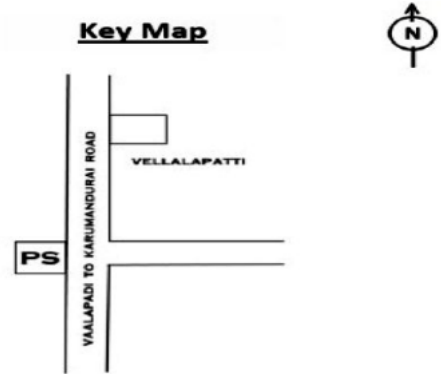

Key MAP View