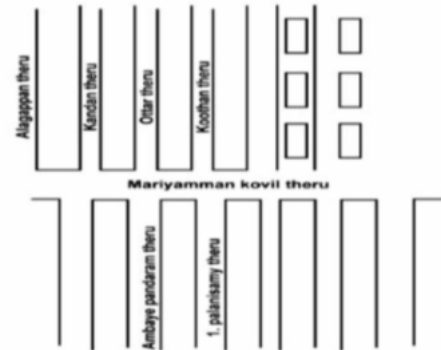

Google Map View

Polling Station Building Front View

Polling Station Front View

Cad View

Key MAP View

சட்டமன்றத் தொகுதியின் எண் மற்றும் பெயர் : 82-ஆத்தூர்  
பிரிவு எண் மற்றும் பெயர் 1-கீரிப்பட்டி (பே), வார்டு 15, வடக்கு காட்டுகொட்டாய்கள்