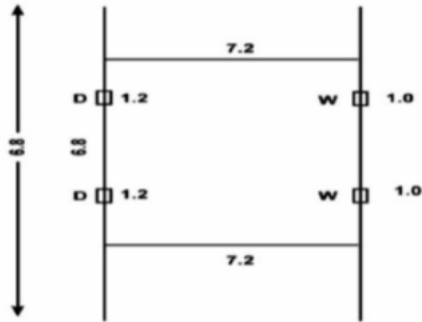

Google Map View

Polling Station Building Front View

Polling Station Front View

Cad View

Key MAP View

சட்டமன்றத் தொகுதியின் எண் மற்றும் பெயர் : 82-ஆத்தூர்  
பிரிவு எண் மற்றும் பெயர் 1-கீரிப்பட்டி (பே), வார்டு 15, வடக்கு காட்டுகொட்டாய்கள்