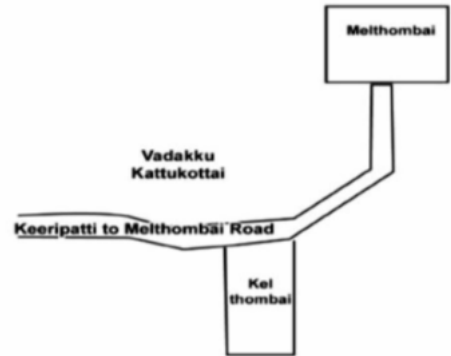

Key MAP View