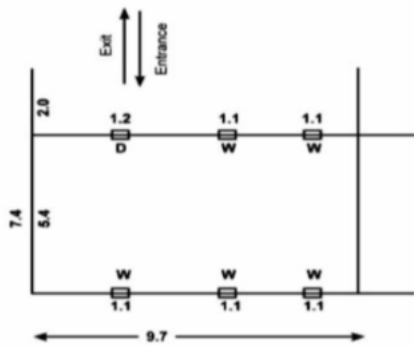

கையொப்பம்

Nazri Naksha

Google Map View

Polling Station Building Front View

Polling Station Front View

Cad View

Key MAP View

சட்டமன்றத் தொகுதியின் எண் மற்றும் பெயர் : 82-ஆத்தூர்
பிரிவு எண் மற்றும் பெயர் 1-கீரிப்பட்டி (பே), வார்டு 12,13 மேற்குகாட்டுக்கொட்டாய் பகுதி