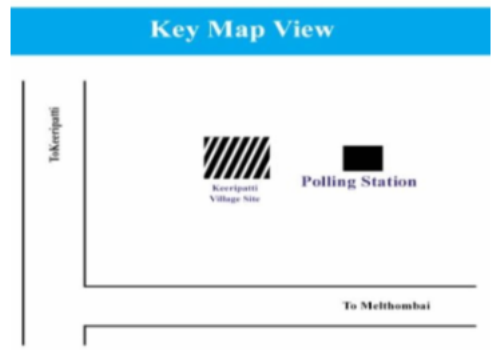

Key MAP View