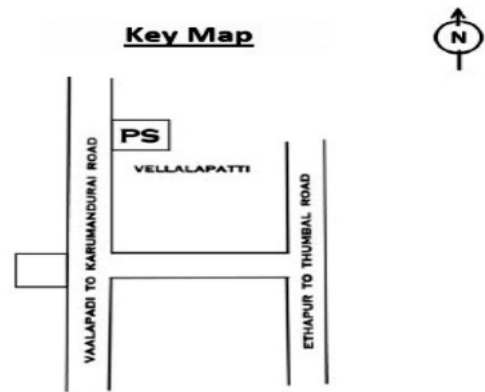

Cad View

Key MAP View