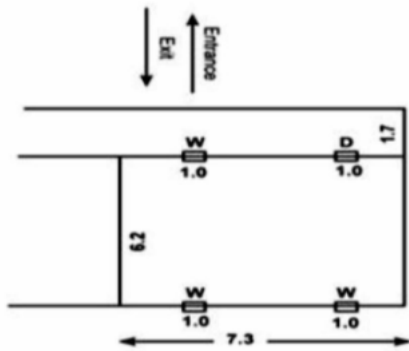

வாக்காளர் பதிவு அலுவலரின்
கையொப்பம்

Nazri Naksha

Google Map View

Polling Station Building Front View

Polling Station Front View

Cad View

Key MAP View

1 பெயர் : கவிதா கணவர் பெயர்: மகேஷ்குமார் வீட்டு எண் : 1-34 வயது : 33 பாலினம் : பெண்	NIW1103175 Photo is available	2 பெயர் : பெரியசாமி தாயின் பெயர்: சரசு வீட்டு எண் : 1-57 வயது : 54 பாலினம் : ஆண்	NIW1859560 Photo is available	3 பெயர் : கனகா கணவர் பெயர்: பெரியசாமி வீட்டு எண் : 1-57 வயது : 45 பாலினம் : பெண்	NIW0550871 Photo is available
4 பெயர் : மணிமேகலை கணவர் பெயர்: ரமேஷ் வீட்டு எண் : 1/81 வயது : 30 பாலினம் : பெண்	NIW2090074 Photo is available	5 பெயர் : சிந்ராசு தந்தை பெயர்: சுப்ரமணி வீட்டு எண் : 1/81 வயது : 27 பாலினம் : ஆண்	NIW2090082 Photo is available	6 பெயர் : செந்தில் ராஜா தந்தை பெயர்: செல்வப்பன் வீட்டு எண் : 1-176 வயது : 48 பாலினம் : ஆண்	NIW1859594 Photo is available
7 பெயர் : சாந்தி கணவர் பெயர்: சுப்ரமணி வீட்டு எண் : 1-181 வயது : 53 பாலினம் : பெண்	HWQ1848191 Photo is available	8 பெயர் : ராமசாமி தந்தை பெயர்: துரைசாமி வீட்டு எண் : 1-182 வயது : 55 பாலினம் : ஆண்	NIW1859610 Photo is available	9 பெயர் : மல்லிகா கணவர் பெயர்: ராமசாமி வீட்டு எண் : 1-182 வயது : 52 பாலினம் : பெண்	NIW1859628 Photo is available
10 பெயர் : அமுதா கணவர் பெயர்: ஏழுமலை வீட்டு எண் : 1-182 வயது : 38 பாலினம் : பெண்	NIW1049576 Photo is available	11 பெயர் : செல்வம் தந்தை பெயர்: ராமசாமி வீட்டு எண் : 1-182 வயது : 32 பாலினம் : ஆண்	NIW1049535 Photo is available	12 பெயர் : பாக்கியம் கணவர் பெயர்: செல்வம் வீட்டு எண் : 1-182 வயது : 29 பாலினம் : பெண்	NIW1049568 Photo is available
13 பெயர் : ஆனந்தகுமார் தந்தை பெயர்: ராமசாமி வீட்டு எண் : 1-182 வயது : 28 பாலினம் : ஆண்	NIW1049519 Photo is available	14 பெயர் : மொட்டையன் தந்தை பெயர்: ரங்கன் வீட்டு எண் : 1-183 வயது : 63 பாலினம் : ஆண்	NIW1859636 Photo is available	15 பெயர் : ராஜா தந்தை பெயர்: ரங்கன் வீட்டு எண் : 1-183 வயது : 60 பாலினம் : ஆண்	NIW1859644 Photo is available
16 பெயர் : சாந்தி கணவர் பெயர்: மொட்டையன் வீட்டு எண் : 1-183 வயது : 60 பாலினம் : பெண்	NIW1859651 Photo is available	17 பெயர் : சக்திவேல் தந்தை பெயர்: மொட்டையன் வீட்டு எண் : 1-183 வயது : 42 பாலினம் : ஆண்	HWQ1848142 Photo is available	18 பெயர் : குணசேகர் தந்தை பெயர்: மொட்டையன் வீட்டு எண் : 1-183 வயது : 36 பாலினம் : ஆண்	NIW0634758 Photo is available
19 பெயர் : ஜோதி கணவர் பெயர்: ராஜா வீட்டு எண் : 1-184 வயது : 58 பாலினம் : பெண்	NIW1859669 Photo is available	20 பெயர் : ஆம்சுவள்ளி கணவர் பெயர்: முருகேசன் வீட்டு எண் : 1-184 வயது : 34 பாலினம் : பெண்	NIW0448761 Photo is available	21 பெயர் : மகாலட்சுமி தந்தை பெயர்: ராஜா வீட்டு எண் : 1-184 வயது : 34 பாலினம் : பெண்	NIW0735498 Photo is available
22 பெயர் : கோபாலகண்ணன் தந்தை பெயர்: ஜோதி வீட்டு எண் : 1-184 வயது : 29 பாலினம் : ஆண்	NIW0871426 Photo is available	23 பெயர் : சுப்புரத்தினம் தந்தை பெயர்: சின்னசாமி வீட்டு எண் : 1-201 வயது : 71 பாலினம் : ஆண்	NIW0360941 Photo is available	24 பெயர் : ஜெயலட்சுமி கணவர் பெயர்: சுப்புரத்தினம் வீட்டு எண் : 1-201 வயது : 63 பாலினம் : பெண்	NIW0360974 Photo is available
# 25 பெயர் : நீலமேகம் தந்தை பெயர்: சுப்புரத்திரன் வீட்டு எண் : 1-201 வயது : 41 பாலினம் : ஆண்	NIW0360925 Photo is available	26 பெயர் : கவிதா கணவர் பெயர்: விஜயகுமார் வீட்டு எண் : 1-201 வயது : 40 பாலினம் : பெண்	NIW0360875 Photo is available	27 பெயர் : சபைதா கணவர் பெயர்: சுரேஷ் பாஷா வீட்டு எண் : 1/221 வயது : 36 பாலினம் : பெண்	NIW0360933 Photo is available
28 பெயர் : மணி தந்தை பெயர்: வெள்ளையன் வீட்டு எண் : 1-244 வயது : 58 பாலினம் : ஆண்	HWQ1318070 Photo is available	29 பெயர் : ஜோதி கணவர் பெயர்: மணி வீட்டு எண் : 1-244 வயது : 53 பாலினம் : பெண்	HWQ1318062 Photo is available	30 பெயர் : கல்பனா தந்தை பெயர்: மணி வீட்டு எண் : 1/244 வயது : 30 பாலினம் : பெண்	NIW2080489 Photo is available