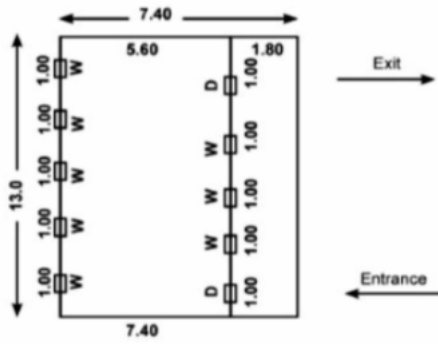

Cad View

Key MAP View