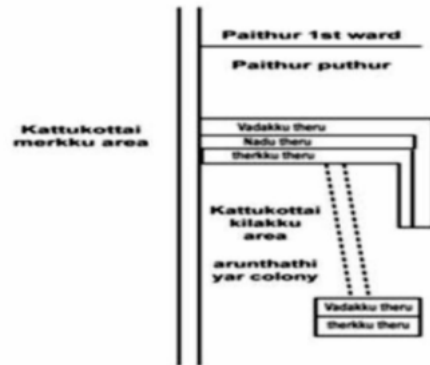

Key MAP View