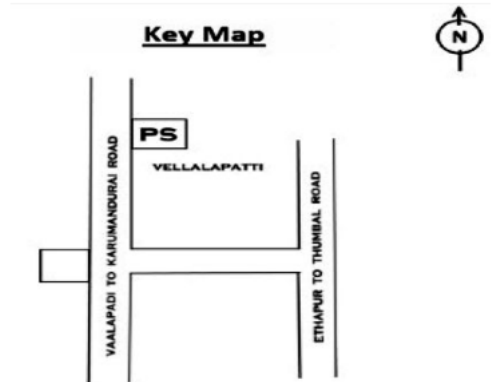

Cad View

Key MAP View