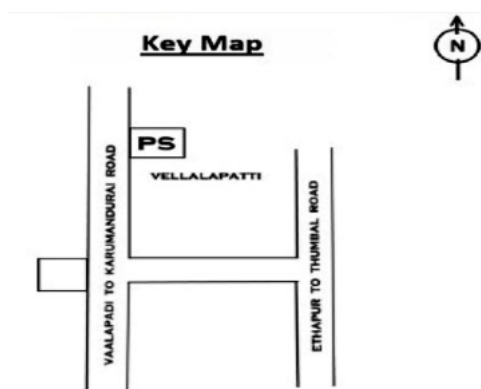

3. வாக்குச் சாவடியின் விவரங்கள்

<p>வாக்குச் சாவடியின் எண் மற்றும் பெயர் :</p> <p>32 - ஊராட்சி ஒன்றிய துவக்கப்பள்ளி-வெ.கணேசாபுரம்-636114, தெற்கு பார்த்த தாரசு கட்டிடத்தின் கிழக்கு பகுதி</p> <p>வாக்குச் சாவடியின் முகவரி :</p> <p>ஊராட்சி ஒன்றிய துவக்கப்பள்ளி,வெ.கணேசாபுரம், 636114</p>	<p>வாக்குச் சாவடியின் வகைப்பாடு (ஆண்/பெண்/பொது)</p> <p>துணை வாக்குச் சாவடிகளின் எண்ணிக்கை</p> <p style="text-align: center;">:</p>	<p>பொது</p> <p style="font-size: 2em;">0</p>
---	--	---

4. வாக்காளர்களின் எண்ணிக்கை

தொடங்கும் வரிசை எண்	முடியும் வரிசை எண்.	நிகர வாக்காளர்களின் எண்ணிக்கை			
		ஆண்	பெண்	மூன்றாம் பாலினம்	மொத்தம்
1	715	370	344	0	714

கையொப்பம்

Nazri Naksha

Google Map View

Polling Station Building Front View

Polling Station Front View

Cad View

Key MAP View

சட்டமன்றத் தொகுதியின் எண் மற்றும் பெயர் : 82-ஆத்தூர்
பிரிவு எண் மற்றும் பெயர் 1-வெள்ளாளப்பட்டி(வ.கி), செக்கடிப்பட்டி (ஊ), வார்டு 3, மேற்குகாட்டுக்கொட்டாய்