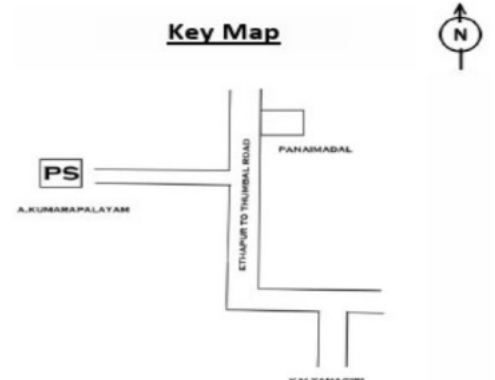

Cad View

Key MAP View