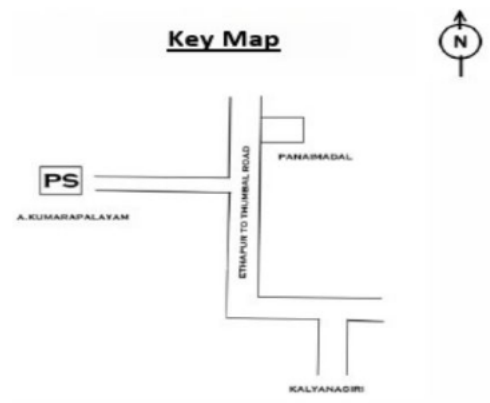

Key MAP View