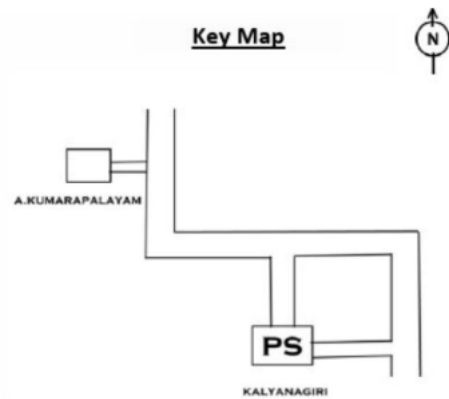

Cad View

Key MAP View