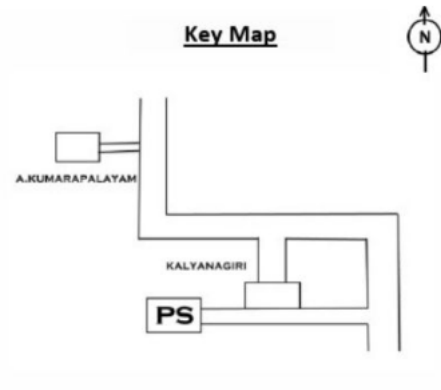

Cad View

Key MAP View