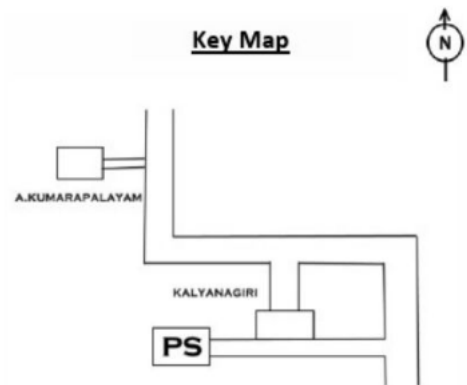

Cad View

Key MAP View