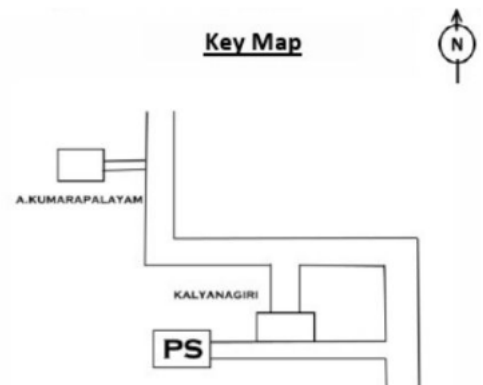

Cad View

Key MAP View