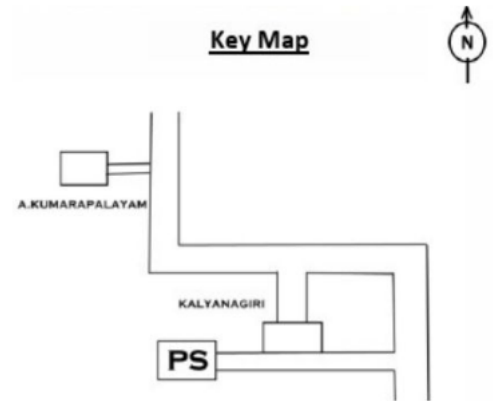

Cad View

Key MAP View