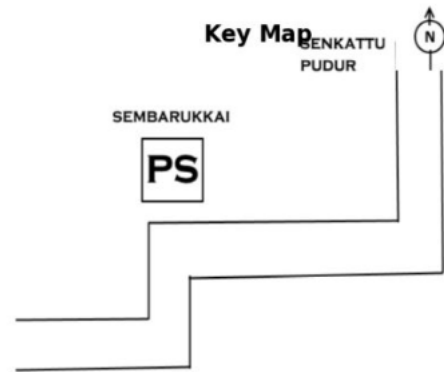

Cad View

Key MAP View