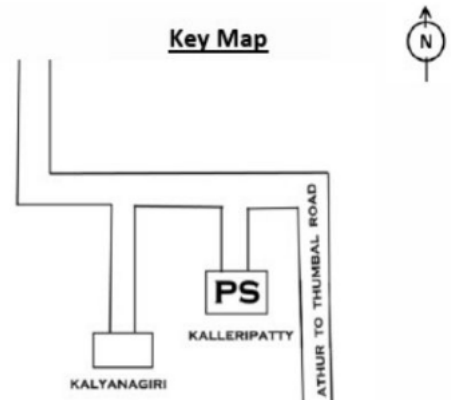

3. வாக்குச் சாவடியின் விவரங்கள்

வாக்குச் சாவடியின் எண் மற்றும் பெயர் : 41 - ஊராட்சி ஒன்றிய நடுநிலைப்பள்ளி-கல்லேரிப்பட்டி-636117, வடக்கு பார்த்த தாரசு கட்டிடத்தின் மேற்கு பகுதி வாக்குச் சாவடியின் முகவரி : ஊராட்சி ஒன்றிய நடுநிலைப்பள்ளி, கல்லேரிப்பட்டி, 636117	வாக்குச் சாவடியின் வகைப்பாடு (ஆண்/பெண்/பொது) துணை வாக்குச் சாவடிகளின் எண்ணிக்கை :	பொது 0
--	---	----------------------

4. வாக்காளர்களின் எண்ணிக்கை

தொடங்கும் வரிசை எண்	முடியும் வரிசை எண்.	நிகர வாக்காளர்களின் எண்ணிக்கை			
		ஆண்	பெண்	மூன்றாம் பாலினம்	மொத்தம்
1	789	395	387	0	782

கையொப்பம்

Nazri Naksha

Google Map View

Polling Station Building Front View

Polling Station Front View

Cad View

Key MAP View

சட்டமன்றத் தொகுதியின் எண் மற்றும் பெயர் : 82-ஆத்தூர் பிரிவு எண் மற்றும் பெயர் 1-கல்வேரிப்பட்டி (வ.கி) மற்றும் (ஊ), வார்டு 1, பி.எம்.ஜி.ரோடு,வடக்கு வீதி,நடு வீதி, மேற்கு பாகம் எண் : 41