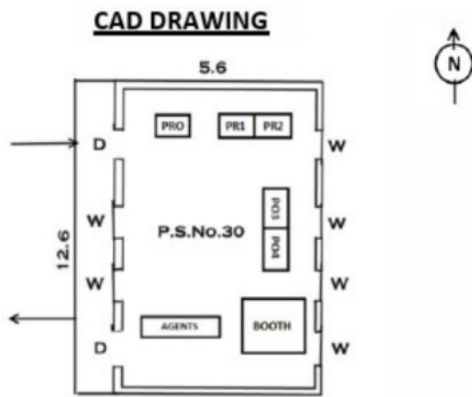

Google Map View

Polling Station Building Front View

Polling Station Front View

Cad View

Key MAP View

1 பெயர் : தனலக்ஷ்மி தந்தை பெயர்: பச்சமுத்து வீட்டு எண் : 00 வயது : 24 பாலினம் : பெண்	NIW2057693 Photo is available	2 பெயர் : திவ்யா கணவர் பெயர்: ஆனந்த் வீட்டு எண் : 1 வயது : 29 பாலினம் : பெண்	NIW2057735 Photo is available	3 பெயர் : முருகன் தந்தை பெயர்: முனியப்பன் வீட்டு எண் : 1-3 வயது : 43 பாலினம் : ஆண்	JYB1079615 Photo is available
4 பெயர் : ரசிதா தந்தை பெயர்: கணேசன் வீட்டு எண் : 1/8 வயது : 22 பாலினம் : பெண்	NIW2164242 Photo is available	5 பெயர் : பாலகோபாலன் தந்தை பெயர்: கணேசன் வீட்டு எண் : 1/8 வயது : 21 பாலினம் : ஆண்	NIW2165868 Photo is available	6 பெயர் : சங்கீதா கணவர் பெயர்: சர்க்கரவர்த்தி வீட்டு எண் : 1-18 வயது : 32 பாலினம் : பெண்	NIW0656819 Photo is available
7 பெயர் : ஜெயபிரகாஷ் தந்தை பெயர்: செந்தில்குமார் வீட்டு எண் : 1-45A வயது : 30 பாலினம் : ஆண்	NIW0656777 Photo is available	8 பெயர் : கதிரேசன் தந்தை பெயர்: செந்தில் குமார் வீட்டு எண் : 1-45A வயது : 28 பாலினம் : ஆண்	NIW0878868 Photo is available	9 பெயர் : கோகிலவாணி கணவர் பெயர்: சதீஷ்குமார் வீட்டு எண் : 1-87 வயது : 42 பாலினம் : பெண்	NIW0790386 Photo is available
10 பெயர் : மாலதி கணவர் பெயர்: சிவசக்தி வீட்டு எண் : 1-104 வயது : 44 பாலினம் : பெண்	JYB1904317 Photo is available	11 பெயர் : வினோதினி கணவர் பெயர்: ஜெயபிரகாஷ் வீட்டு எண் : 1-115 வயது : 35 பாலினம் : பெண்	NIW0790477 Photo is available	12 பெயர் : ஸ்ரீ வெங்கடேஷ் தந்தை பெயர்: சக்கரை வீட்டு எண் : 1/355 வயது : 38 பாலினம் : ஆண்	NIW1115187 Photo is available
13 பெயர் : கோப்பெருந்தேவி கணவர் பெயர்: ஸ்ரீ வெங்கடேஷ் வீட்டு எண் : 1/355 வயது : 31 பாலினம் : பெண்	NIW1115161 Photo is available	14 பெயர் : சுகன்யா கணவர் பெயர்: அன்பரசு வீட்டு எண் : 2-17 வயது : 35 பாலினம் : பெண்	NIW0328153 Photo is available	15 பெயர் : முரளிராஜ் தந்தை பெயர்: முத்துசாமி வீட்டு எண் : 2-43 வயது : 29 பாலினம் : ஆண்	NIW0878801 Photo is available
16 பெயர் : ராஜா தந்தை பெயர்: மாணிக்கம் வீட்டு எண் : 2-75D வயது : 32 பாலினம் : ஆண்	NIW0743005 Photo is available	17 பெயர் : ரஞ்சித்குமார் தந்தை பெயர்: ராமன் வீட்டு எண் : 2-110A வயது : 28 பாலினம் : ஆண்	NIW0936666 Photo is available	18 பெயர் : மனோஜ் குமரன் தந்தை பெயர்: ரவிச்சந்திரன் வீட்டு எண் : 2/144 வயது : 21 பாலினம் : ஆண்	NIW2174399 Photo is available
19 பெயர் : மணி தந்தை பெயர்: பொன்னுசாமி வீட்டு எண் : 2-147 வயது : 50 பாலினம் : ஆண்	NIW1287150 Photo is available	20 பெயர் : மாதவன் தந்தை பெயர்: மணி வீட்டு எண் : 2/147 வயது : 23 பாலினம் : ஆண்	NIW2150761 Photo is available	21 பெயர் : யோகேஷ்குமரன் தந்தை பெயர்: ரவிசந்திரன் வீட்டு எண் : 2/147 வயது : 22 பாலினம் : ஆண்	NIW2108314 Photo is available
22 பெயர் : முருகன் தந்தை பெயர்: முனியப்பன் வீட்டு எண் : 3-93A வயது : 34 பாலினம் : ஆண்	NIW0363200 Photo is available	23 பெயர் : ராஜ்குமார் தந்தை பெயர்: சந்திரன் வீட்டு எண் : 3/114 வயது : 26 பாலினம் : ஆண்	NIW1109206 Photo is available	24 பெயர் : மீனா கணவர் பெயர்: வீ ஜயகுமார் வீட்டு எண் : 3-115 வயது : 35 பாலினம் : பெண்	NIW0400382 Photo is available
25 பெயர் : ஜெய்கிருஷ்ணன் தந்தை பெயர்: கந்தசாமி வீட்டு எண் : 3-116 வயது : 36 பாலினம் : ஆண்	NIW0013391 Photo is available	26 பெயர் : ராஜ் நிவாஷ் தந்தை பெயர்: கந்தசாமி வீட்டு எண் : 3/116 வயது : 25 பாலினம் : ஆண்	NIW1150135 Photo is available	27 பெயர் : கனகா கணவர் பெயர்: பொன்னுதுரை வீட்டு எண் : 3-125 வயது : 36 பாலினம் : பெண்	NIW0400614 Photo is available
28 பெயர் : பாரதி கணவர் பெயர்: கண்ணன் வீட்டு எண் : 3-130 வயது : 32 பாலினம் : பெண்	NIW0656843 Photo is available	S2 29 பெயர் : கோகிலா கருப்பண்ணன் தந்தை பெயர்: குமரேசன் வீட்டு எண் : 3-150 வயது : 35 பாலினம் : பெண்	NIW0878835 Photo is available	30 பெயர் : சுகன்யா தந்தை பெயர்: சிவக்குமார் வீட்டு எண் : 3-150 வயது : 31 பாலினம் : பெண்	NIW0878793 Photo is available