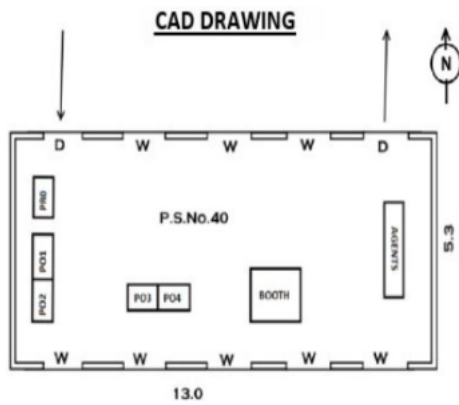

கையொப்பம்

Nazri Naksha

Google Map View

Polling Station Building Front View

Polling Station Front View

Cad View

Key MAP View

| | | | | | | | | | | | |
|----|------------|--|--------------------|----|------------|--|--------------------|----|------------|---|--------------------|
| 1 | JYB2497188 | பெயர் : குபேந்திரராஜ் தந்தை பெயர்: பழனிசாமி வீட்டு எண் : 1 வயது : 36 பாலினம் : ஆண் | Photo is available | 2 | NIW1960251 | பெயர் : கலைவாணி கணவர் பெயர்: குபேந்திரராஜ் வீட்டு எண் : 1 வயது : 30 பாலினம் : பெண் | Photo is available | 3 | NIW1146240 | பெயர் : வெங்கடேஷ் தந்தை பெயர்: காட்டுராஜா வீட்டு எண் : 1 வயது : 25 பாலினம் : ஆண் | Photo is available |
| 4 | NIW1292085 | பெயர் : பழனிசாமி தந்தை பெயர்: குப்புசாமி வீட்டு எண் : 1-1 வயது : 69 பாலினம் : ஆண் | Photo is available | 5 | NIW1292093 | பெயர் : சின்னப்பொண்ணு கணவர் பெயர்: பழனிசாமி வீட்டு எண் : 1-1 வயது : 58 பாலினம் : பெண் | Photo is available | 6 | JYB1085026 | பெயர் : புனிதா கணவர் பெயர்: முருகன் வீட்டு எண் : 1-2 வயது : 41 பாலினம் : பெண் | Photo is available |
| 7 | NIW0656967 | பெயர் : சுமதி கணவர் பெயர்: குமார் வீட்டு எண் : 1-30A1 வயது : 30 பாலினம் : பெண் | Photo is available | 8 | NIW0573386 | பெயர் : மகேஸ்வரி கணவர் பெயர்: குருமூர்த்தி வீட்டு எண் : 1-33 வயது : 53 பாலினம் : பெண் | Photo is available | 9 | NIW0400721 | பெயர் : மோகன் குமார் தந்தை பெயர்: நாராயணன் வீட்டு எண் : 1-44 வயது : 33 பாலினம் : ஆண் | Photo is available |
| 10 | NIW1969823 | பெயர் : ஓவியா தந்தை பெயர்: பழனிவேல் வீட்டு எண் : 1/54ஏ வயது : 24 பாலினம் : பெண் | Photo is available | 11 | NIW0164079 | பெயர் : யோகேஸ்வரன் தந்தை பெயர்: மாணிக்கம் வீட்டு எண் : 1-99-A6 வயது : 34 பாலினம் : ஆண் | Photo is available | 12 | NIW2108348 | பெயர் : சுகன்யா தந்தை பெயர்: செல்வராஜ் வீட்டு எண் : 1-99-ஏ6 வயது : 32 பாலினம் : பெண் | Photo is available |
| 13 | NIW1292119 | பெயர் : முருகன் தந்தை பெயர்: பெருமாள் வீட்டு எண் : 2 வயது : 51 பாலினம் : ஆண் | Photo is available | 14 | NIW2215879 | பெயர் : திவ்யஷ்ரீ முப்பு முருகன் தந்தை பெயர்: முருகன் வீட்டு எண் : 2 வயது : 20 பாலினம் : பெண் | Photo is available | 15 | NIW2012227 | பெயர் : கமலிஸ்ரீ தந்தை பெயர்: முருகன் வீட்டு எண் : 2/1 வயது : 23 பாலினம் : பெண் | Photo is available |
| 16 | NIW1292127 | பெயர் : நிர்மலா கணவர் பெயர்: கலியன் வீட்டு எண் : 3 வயது : 48 பாலினம் : பெண் | Photo is available | 17 | NIW1292143 | பெயர் : தனலட்சுமி கணவர் பெயர்: நல்லத்தம்பி வீட்டு எண் : 4 வயது : 80 பாலினம் : பெண் | Photo is available | 18 | NIW2057867 | பெயர் : ஹரி பிரசாந்த் தந்தை பெயர்: அசோகன் வீட்டு எண் : 4/162 வயது : 23 பாலினம் : ஆண் | Photo is available |
| 19 | NIW1292150 | பெயர் : வேலாயுதம் தந்தை பெயர்: இராமசாமிஉடையார் வீட்டு எண் : 5 வயது : 80 பாலினம் : ஆண் | Photo is available | 20 | NIW1292168 | பெயர் : காசாம்பு கணவர் பெயர்: வேலாயுதம் வீட்டு எண் : 5 வயது : 73 பாலினம் : பெண் | Photo is available | 21 | NIW0215509 | பெயர் : மணிவண்ணன் தந்தை பெயர்: வேலாயுதம் வீட்டு எண் : 5 வயது : 34 பாலினம் : ஆண் | Photo is available |
| 22 | NIW1292184 | பெயர் : சுமதி தந்தை பெயர்: அருணாசலம் வீட்டு எண் : 6 வயது : 52 பாலினம் : பெண் | Photo is available | 23 | NIW1292200 | பெயர் : கவிதா கணவர் பெயர்: பெருமாள் வீட்டு எண் : 7 வயது : 54 பாலினம் : பெண் | Photo is available | 24 | NIW1292218 | பெயர் : முருகன் தந்தை பெயர்: சின்னத்தம்பி வீட்டு எண் : 9 வயது : 59 பாலினம் : ஆண் | Photo is available |
| 25 | JYB2186724 | பெயர் : கலைவாணி கணவர் பெயர்: முருகன் வீட்டு எண் : 9 வயது : 45 பாலினம் : பெண் | Photo is available | 26 | NIW1107176 | பெயர் : இளவரசி தந்தை பெயர்: முருகன் வீட்டு எண் : 9 வயது : 26 பாலினம் : பெண் | Photo is available | 27 | NIW1107473 | பெயர் : பூபதி தந்தை பெயர்: முருகன் வீட்டு எண் : 9 வயது : 26 பாலினம் : ஆண் | Photo is available |
| 28 | NIW2057818 | பெயர் : தியாகு தந்தை பெயர்: முருகன் வீட்டு எண் : 09 வயது : 23 பாலினம் : ஆண் | Photo is available | 29 | NIW0573394 | பெயர் : இலக்கியா தந்தை பெயர்: முருகன் வீட்டு எண் : 9-12B வயது : 31 பாலினம் : பெண் | Photo is available | 30 | NIW1292226 | பெயர் : தனபாக்கியம் கணவர் பெயர்: பெரியதம்பி வீட்டு எண் : 10 வயது : 75 பாலினம் : பெண் | Photo is available |