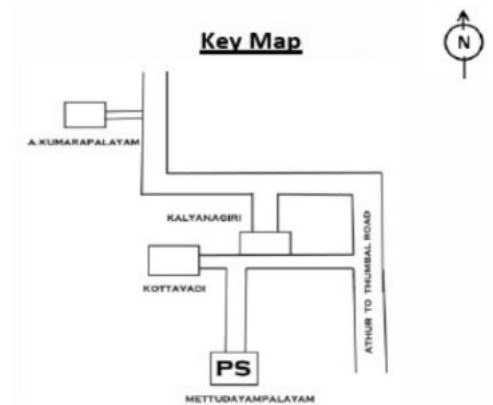

கையொப்பம்

Nazri Naksha

Google Map View

Polling Station Building Front View

Polling Station Front View

Cad View

Key MAP View

| | | | | | | | | | | | |
|----|------------|--|--------------------|----|------------|--|--------------------|----|------------|---|--------------------|
| 1 | JYB2497188 | பெயர் : குபேந்திரராஜ் தந்தை பெயர்: பழனிசாமி வீட்டு எண் : 1 வயது : 36 பாலினம் : ஆண் | Photo is available | 2 | NIW1960251 | பெயர் : கலைவாணி கணவர் பெயர்: குபேந்திரராஜ் வீட்டு எண் : 1 வயது : 30 பாலினம் : பெண் | Photo is available | 3 | NIW1146240 | பெயர் : வெங்கடேஷ் தந்தை பெயர்: காட்டுராஜா வீட்டு எண் : 1 வயது : 25 பாலினம் : ஆண் | Photo is available |
| 4 | NIW1292085 | பெயர் : பழனிசாமி தந்தை பெயர்: குப்புசாமி வீட்டு எண் : 1-1 வயது : 69 பாலினம் : ஆண் | Photo is available | 5 | NIW1292093 | பெயர் : சின்னப்பொண்ணு கணவர் பெயர்: பழனிசாமி வீட்டு எண் : 1-1 வயது : 58 பாலினம் : பெண் | Photo is available | 6 | JYB1085026 | பெயர் : புனிதா கணவர் பெயர்: முருகன் வீட்டு எண் : 1-2 வயது : 41 பாலினம் : பெண் | Photo is available |
| 7 | NIW0656967 | பெயர் : சுமதி கணவர் பெயர்: குமார் வீட்டு எண் : 1-30A1 வயது : 30 பாலினம் : பெண் | Photo is available | 8 | NIW0573386 | பெயர் : மகேஸ்வரி கணவர் பெயர்: குருமூர்த்தி வீட்டு எண் : 1-33 வயது : 53 பாலினம் : பெண் | Photo is available | 9 | NIW0400721 | பெயர் : மோகன் குமார் தந்தை பெயர்: நாராயணன் வீட்டு எண் : 1-44 வயது : 33 பாலினம் : ஆண் | Photo is available |
| 10 | NIW1969823 | பெயர் : ஓவியா தந்தை பெயர்: பழனிவேல் வீட்டு எண் : 1/54ஏ வயது : 24 பாலினம் : பெண் | Photo is available | 11 | NIW0164079 | பெயர் : யோகேஸ்வரன் தந்தை பெயர்: மாணிக்கம் வீட்டு எண் : 1-99-A6 வயது : 34 பாலினம் : ஆண் | Photo is available | 12 | NIW2108348 | பெயர் : சுகன்யா தந்தை பெயர்: செல்வராஜ் வீட்டு எண் : 1-99-ஏ6 வயது : 32 பாலினம் : பெண் | Photo is available |
| 13 | NIW1292119 | பெயர் : முருகன் தந்தை பெயர்: பெருமாள் வீட்டு எண் : 2 வயது : 51 பாலினம் : ஆண் | Photo is available | 14 | NIW2215879 | பெயர் : திவ்யஷ்ரீ முப்பு முருகன் தந்தை பெயர்: முருகன் வீட்டு எண் : 2 வயது : 20 பாலினம் : பெண் | Photo is available | 15 | NIW2012227 | பெயர் : கமலிஸ்ரீ தந்தை பெயர்: முருகன் வீட்டு எண் : 2/1 வயது : 23 பாலினம் : பெண் | Photo is available |
| 16 | NIW1292127 | பெயர் : நிர்மலா கணவர் பெயர்: கலியன் வீட்டு எண் : 3 வயது : 48 பாலினம் : பெண் | Photo is available | 17 | NIW1292143 | பெயர் : தனலட்சுமி கணவர் பெயர்: நல்லத்தம்பி வீட்டு எண் : 4 வயது : 80 பாலினம் : பெண் | Photo is available | 18 | NIW2057867 | பெயர் : ஹரி பிரசாந்த் தந்தை பெயர்: அசோகன் வீட்டு எண் : 4/162 வயது : 23 பாலினம் : ஆண் | Photo is available |
| 19 | NIW1292150 | பெயர் : வேலாயுதம் தந்தை பெயர்: இராமசாமிஉடையார் வீட்டு எண் : 5 வயது : 80 பாலினம் : ஆண் | Photo is available | 20 | NIW1292168 | பெயர் : காசாம்பு கணவர் பெயர்: வேலாயுதம் வீட்டு எண் : 5 வயது : 73 பாலினம் : பெண் | Photo is available | 21 | NIW0215509 | பெயர் : மணிவண்ணன் தந்தை பெயர்: வேலாயுதம் வீட்டு எண் : 5 வயது : 34 பாலினம் : ஆண் | Photo is available |
| 22 | NIW1292184 | பெயர் : சுமதி தந்தை பெயர்: அருணாசலம் வீட்டு எண் : 6 வயது : 52 பாலினம் : பெண் | Photo is available | 23 | NIW1292200 | பெயர் : கவிதா கணவர் பெயர்: பெருமாள் வீட்டு எண் : 7 வயது : 54 பாலினம் : பெண் | Photo is available | 24 | NIW1292218 | பெயர் : முருகன் தந்தை பெயர்: சின்னத்தம்பி வீட்டு எண் : 9 வயது : 59 பாலினம் : ஆண் | Photo is available |
| 25 | JYB2186724 | பெயர் : கலைவாணி கணவர் பெயர்: முருகன் வீட்டு எண் : 9 வயது : 45 பாலினம் : பெண் | Photo is available | 26 | NIW1107176 | பெயர் : இளவரசி தந்தை பெயர்: முருகன் வீட்டு எண் : 9 வயது : 26 பாலினம் : பெண் | Photo is available | 27 | NIW1107473 | பெயர் : பூபதி தந்தை பெயர்: முருகன் வீட்டு எண் : 9 வயது : 26 பாலினம் : ஆண் | Photo is available |
| 28 | NIW2057818 | பெயர் : தியாகு தந்தை பெயர்: முருகன் வீட்டு எண் : 09 வயது : 23 பாலினம் : ஆண் | Photo is available | 29 | NIW0573394 | பெயர் : இலக்கியா தந்தை பெயர்: முருகன் வீட்டு எண் : 9-12B வயது : 31 பாலினம் : பெண் | Photo is available | 30 | NIW1292226 | பெயர் : தனபாக்கியம் கணவர் பெயர்: பெரியதம்பி வீட்டு எண் : 10 வயது : 75 பாலினம் : பெண் | Photo is available |