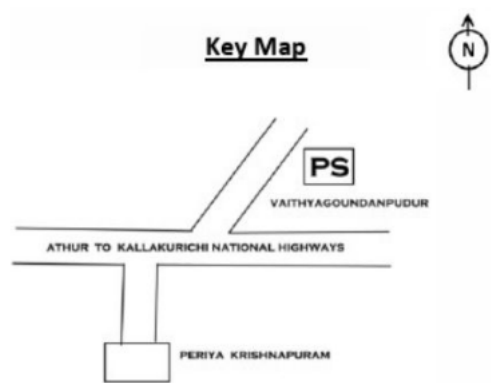

Cad View

Key MAP View