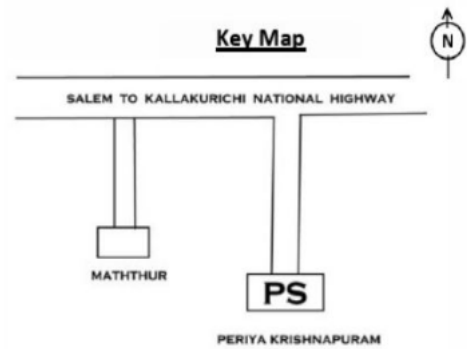

Nazri Naksha

Google Map View

Polling Station Building Front View

Polling Station Front View

Cad View

Key MAP View

1 பெயர் : பிரபாகரன் தந்தை பெயர்: ஜெயராமன் வீட்டு எண் : 2/133 வயது : 37 பாலினம் : ஆண் Photo is available	NIW0013920	2 பெயர் : பவித்ரா தந்தை பெயர்: ஜெயபர்காஷ் வீட்டு எண் : 3/8 வயது : 26 பாலினம் : பெண் Photo is available	NIW2026847	3 பெயர் : ருத்ர பிரியா தந்தை பெயர்: ஜெயபர்காஷ் வீட்டு எண் : 3/8 வயது : 25 பாலினம் : பெண் Photo is available	NIW2026797
4 பெயர் : வல்லரசன் தந்தை பெயர்: செல்வராஜ் வீட்டு எண் : 3-18 வயது : 31 பாலினம் : ஆண் Photo is available	NIW0013987	5 பெயர் : கௌஷிகா தந்தை பெயர்: கோபால் வீட்டு எண் : 3/497 வயது : 25 பாலினம் : பெண் Photo is available	NIW2078160	6 பெயர் : லக்ஷ்மீதா தந்தை பெயர்: சரவணன் வீட்டு எண் : 3/497 வயது : 20 பாலினம் : பெண் Photo is available	NIW2328953
7 பெயர் : சின்னையன் தந்தை பெயர்: ராமசாமி வீட்டு எண் : 3/662 வயது : 48 பாலினம் : ஆண் Photo is available	NIW2026987	8 பெயர் : கலைவாணி கணவர் பெயர்: சின்னையன் வீட்டு எண் : 3/662 வயது : 44 பாலினம் : பெண் Photo is available	NIW2026953	9 பெயர் : நிஷாலினி தந்தை பெயர்: சின்னையன் வீட்டு எண் : 3/662 வயது : 24 பாலினம் : பெண் Photo is available	NIW2026730
10 பெயர் : முத்துகுமார் தந்தை பெயர்: தங்கவேல் வீட்டு எண் : 5-6 வயது : 40 பாலினம் : ஆண் Photo is available	NIW0013979	11 பெயர் : மணிகண்டன் தந்தை பெயர்: நடேசன் வீட்டு எண் : 10 வயது : 38 பாலினம் : ஆண் Photo is available	JYB2447183	12 பெயர் : ஆறுமுகம் தந்தை பெயர்: ராமசாமி வீட்டு எண் : 19C வயது : 69 பாலினம் : ஆண் Photo is available	NIW1329762
13 பெயர் : தனலட்சுமி கணவர் பெயர்: ஆறுமுகம் வீட்டு எண் : 19D வயது : 61 பாலினம் : பெண் Photo is available	NIW1329770	14 பெயர் : தியாகராஜன் தந்தை பெயர்: சுந்தரம் வீட்டு எண் : 25 வயது : 85 பாலினம் : ஆண் Photo is available	NIW0842690	15 பெயர் : சூரியா கணவர் பெயர்: தியாகராஜன் வீட்டு எண் : 25 வயது : 79 பாலினம் : பெண் Photo is available	NIW0842708
16 பெயர் : மகாலட்சுமி தந்தை பெயர்: மணி வீட்டு எண் : 25 வயது : 22 பாலினம் : பெண் Photo is available	NIW2108629	17 பெயர் : அங்கம்மாள் கணவர் பெயர்: சுப்ரமணி வீட்டு எண் : 26-A2 வயது : 54 பாலினம் : பெண் Photo is available	NIW1329788	18 பெயர் : தேன்மொழி தந்தை பெயர்: பிரகாஷ் வீட்டு எண் : 27ஏ-5 வயது : 22 பாலினம் : பெண் Photo is available	NIW2108637
19 பெயர் : சினேகா கணவர் பெயர்: சங்கர் வீட்டு எண் : 32 வயது : 26 பாலினம் : பெண் Photo is available	NIW1119023	20 பெயர் : பவித்ரா தந்தை பெயர்: சுந்தரராஜன் வீட்டு எண் : 32ஏ வயது : 24 பாலினம் : பெண் Photo is available	NIW1966290	21 பெயர் : சிங்காரவேல் தந்தை பெயர்: சின்னதுரைபடையாச்சி வீட்டு எண் : 35B வயது : 56 பாலினம் : ஆண் Photo is available	NIW1329796
22 பெயர் : கீதாலட்சுமி கணவர் பெயர்: பாலமுருகன் வீட்டு எண் : 37 வயது : 24 பாலினம் : பெண் Photo is available	NIW2058998	23 பெயர் : வெங்கடேஸ்வரி கணவர் பெயர்: அண்ணாமலை வீட்டு எண் : 77 வயது : 57 பாலினம் : பெண் Photo is available	NIW0095661	24 பெயர் : மினியம்மாள் கணவர் பெயர்: பொன்னுசாமி வீட்டு எண் : 78 வயது : 78 பாலினம் : பெண் Photo is available	JYB1086792
25 பெயர் : விஜய் தந்தை பெயர்: சக்திவேல் வீட்டு எண் : 79 வயது : 29 பாலினம் : ஆண் Photo is available	NIW2027191	26 பெயர் : மணி தந்தை பெயர்: முத்துசாமி வீட்டு எண் : 89 வயது : 40 பாலினம் : ஆண் Photo is available	NIW2059186	27 பெயர் : காயத்ரி தந்தை பெயர்: நெடுமாறன் வீட்டு எண் : 93 வயது : 24 பாலினம் : பெண் Photo is available	NIW2059061
28 பெயர் : கவிதர்ஷினி தந்தை பெயர்: செல்வம் வீட்டு எண் : 99/ஏ வயது : 22 பாலினம் : பெண் Photo is available	NIW2108603	29 பெயர் : அருள்செல்வி தந்தை பெயர்: சின்னையன் வீட்டு எண் : 100 வயது : 37 பாலினம் : பெண் Photo is available	NIW0216481	30 பெயர் : சிவசக்தி கணவர் பெயர்: ஆறுமுகம் வீட்டு எண் : 131 வயது : 43 பாலினம் : பெண் Photo is available	NIW2059103