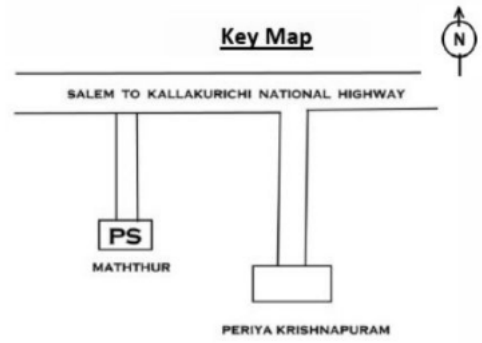

Key MAP View