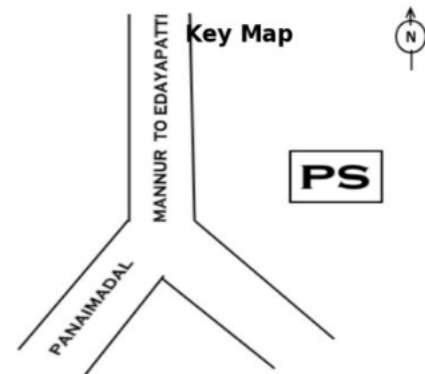

Cad View

Key MAP View