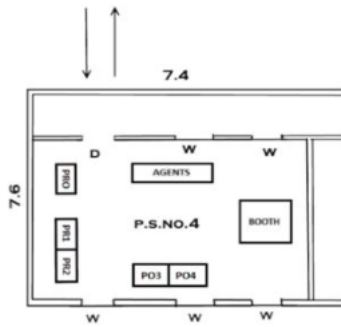

Cad View

Key MAP View