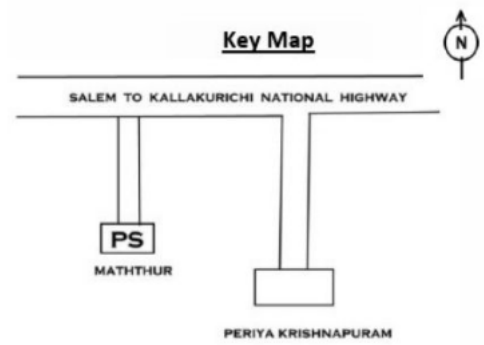

Key MAP View