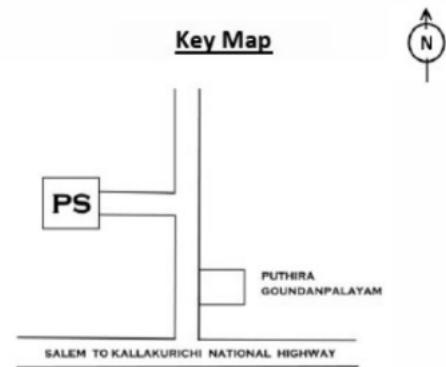

Cad View

Key MAP View