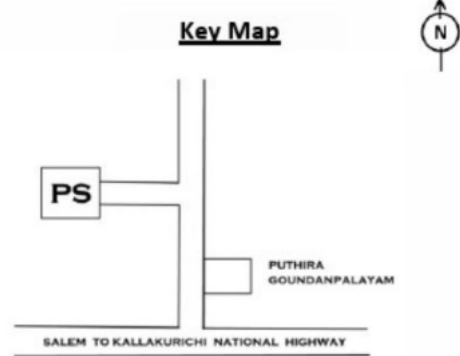

Polling Station Front View

Cad View

Key MAP View

CAD DRAWING

Key Map

சட்டமன்றத் தொகுதியின் எண் மற்றும் பெயர் : 82-ஆத்தூர் பிரிவு எண் மற்றும் பெயர் 1-ஏத்தாப்பூர் (பே), வார்டு 12, ஆதிதிராவிடர் தெரு

1 பெயர் : தனலட்சுமி கணவர் பெயர் : ராசேந்திரன் வீட்டு எண் : 1 வயது : 55 பாலினம் : பெண் Photo is available	NIW1290493	2 பெயர் : குமுதா தந்தை பெயர் : வீரமுத்து வீட்டு எண் : 2 வயது : 50 பாலினம் : பெண் Photo is available	JYB2499358	3 பெயர் : கண்ணம்மாள் கணவர் பெயர் : வீரமுத்து வீட்டு எண் : 2A வயது : 65 பாலினம் : பெண் Photo is available	NIW1290501
4 பெயர் : முருகானந்தம் தந்தை பெயர் : வீரமுத்து வீட்டு எண் : 2A வயது : 49 பாலினம் : ஆண் Photo is available	NIW1290527	5 பெயர் : சிவக்குமார் தந்தை பெயர் : வீரமுத்து வீட்டு எண் : 2A வயது : 45 பாலினம் : ஆண் Photo is available	JYB1190396	6 பெயர் : குமார் தந்தை பெயர் : கந்தசாமி வீட்டு எண் : 2C வயது : 43 பாலினம் : ஆண் Photo is available	NIW0744565
7 பெயர் : பெரியம்மாள் கணவர் பெயர் : வெங்கடாசலம் வீட்டு எண் : 3/2 வயது : 47 பாலினம் : பெண் Photo is available	JYB2499291	8 பெயர் : சந்திரா கணவர் பெயர் : கந்தசாமி வீட்டு எண் : 4 வயது : 62 பாலினம் : பெண் Photo is available	NIW0218701	9 பெயர் : செல்வமுருகன் தந்தை பெயர் : கந்தசாமி வீட்டு எண் : 4 வயது : 44 பாலினம் : ஆண் Photo is available	NIW0218560
10 பெயர் : சாந்தி கணவர் பெயர் : செல்வமுருகன் வீட்டு எண் : 4-17B வயது : 36 பாலினம் : பெண் Photo is available	NIW0744516	11 பெயர் : செந்தமிழ்செல்வன் தந்தை பெயர் : சுப்ரமணியன் வீட்டு எண் : 7 வயது : 37 பாலினம் : ஆண் Photo is available	JYB2499333	12 பெயர் : சரவணகுமார் தந்தை பெயர் : செல்வதுரை வீட்டு எண் : 8 வயது : 37 பாலினம் : ஆண் Photo is available	JYB2499317
13 பெயர் : தனபாக்கியம் கணவர் பெயர் : பெரியசாமி வீட்டு எண் : 8-17 வயது : 65 பாலினம் : பெண் Photo is available	NIW0659904	14 பெயர் : தாமரைச்செல்வி கணவர் பெயர் : செல்லமுத்து வீட்டு எண் : 8-17 வயது : 44 பாலினம் : பெண் Photo is available	NIW0659896	15 பெயர் : லோகநாதன் தாயின் பெயர் : தாமரைச்செல்வி வீட்டு எண் : 8/17 வயது : 26 பாலினம் : ஆண் Photo is available	NIW1083161
16 பெயர் : கார்த்திகேயன் தந்தை பெயர் : பரமசிவம் வீட்டு எண் : 10/ஜீ2 வயது : 25 பாலினம் : ஆண் Photo is available	NIW1967025	17 பெயர் : ரஞ்சிதம் கணவர் பெயர் : காளிமுத்து வீட்டு எண் : 12-1-15 வயது : 39 பாலினம் : பெண் Photo is available	NIW0364083	18 பெயர் : செல்லமுத்து தந்தை பெயர் : சின்னப்பையன் வீட்டு எண் : 13 வயது : 57 பாலினம் : ஆண் Photo is available	NIW1290535
19 பெயர் : பௌனாம்பாள் கணவர் பெயர் : செல்லமுத்து வீட்டு எண் : 13 வயது : 55 பாலினம் : பெண் Photo is available	NIW1290543	20 பெயர் : ஆனந்து தந்தை பெயர் : செல்லமுத்து வீட்டு எண் : 13 வயது : 41 பாலினம் : ஆண் Photo is available	NIW0218685	21 பெயர் : சௌமியா தந்தை பெயர் : சரவணன் வீட்டு எண் : 14/18 வயது : 24 பாலினம் : பெண் Photo is available	NIW1966977
22 பெயர் : முத்தமிழ்செல்வன் தந்தை பெயர் : மகேந்திரன் வீட்டு எண் : 14/200எ வயது : 24 பாலினம் : ஆண் Photo is available	NIW2081131	23 பெயர் : காளிமுத்து தந்தை பெயர் : பொயிசாமி வீட்டு எண் : 15 வயது : 50 பாலினம் : ஆண் Photo is available	NIW1290550	24 பெயர் : சந்தர் தந்தை பெயர் : பெரியசாமி வீட்டு எண் : 15 வயது : 43 பாலினம் : ஆண் Photo is available	JYB1936814
25 பெயர் : கலைச்செல்வி கணவர் பெயர் : முருகன் வீட்டு எண் : 17 வயது : 44 பாலினம் : பெண் Photo is available	JYB2184505	26 பெயர் : மாரிமுத்து தந்தை பெயர் : ராஜலி ஸ வீட்டு எண் : 17 வயது : 39 பாலினம் : ஆண் Photo is available	JYB2187441	27 பெயர் : பழனியம்மாள் கணவர் பெயர் : இராமசாமி வீட்டு எண் : 17A வயது : 66 பாலினம் : பெண் Photo is available	NIW1294438
28 பெயர் : முருகன் தந்தை பெயர் : இராமசாமி வீட்டு எண் : 17A வயது : 51 பாலினம் : ஆண் Photo is available	NIW1294446	29 பெயர் : ரத்தினகுமாரி கணவர் பெயர் : கோவிந்தராஜ் வீட்டு எண் : 19 வயது : 50 பாலினம் : பெண் Photo is available	JYB1093657	30 பெயர் : செந்தில் தந்தை பெயர் : ஜெயராஜ் வீட்டு எண் : 19 வயது : 48 பாலினம் : ஆண் Photo is available	JYB1093426