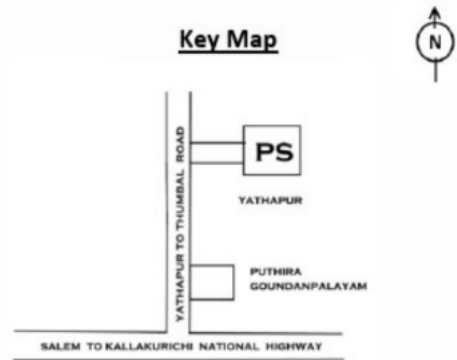

Key MAP View