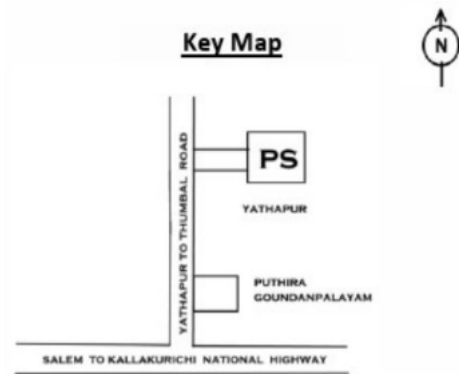

Cad View

Key MAP View