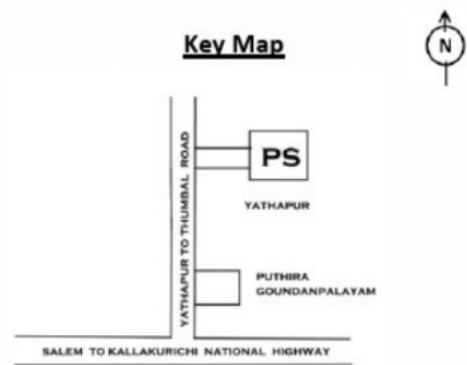

Cad View

Key MAP View