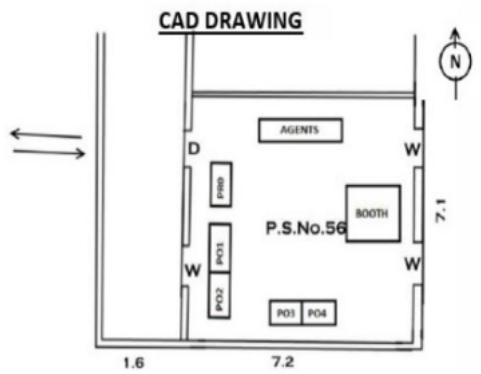

Google Map View

Polling Station Building Front View

Polling Station Front View

Cad View

Key MAP View

சட்டமன்றத் தொகுதியின் எண் மற்றும் பெயர் : 82-ஆத்தூர்
பிரிவு எண் மற்றும் பெயர் 1-ஏத்தாப்பூர் (பே), வார்டு 8, குடி தெரு (1 .. 86)