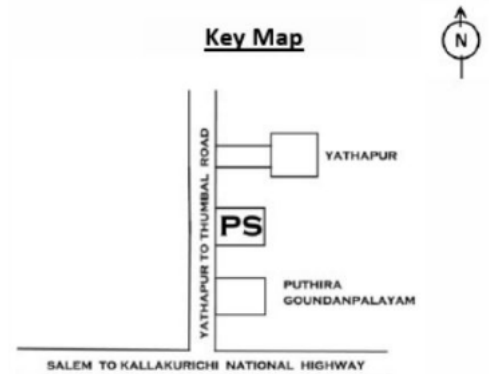

Google Map View

Polling Station Building Front View

Polling Station Front View

Cad View

Key MAP View

சட்டமன்றத் தொகுதியின் எண் மற்றும் பெயர் : 82-ஆத்தூர்
பிரிவு எண் மற்றும் பெயர் 1-ஏத்தாப்பூர் (பே), வார்டு 8, குடி தெரு (1 .. 86)