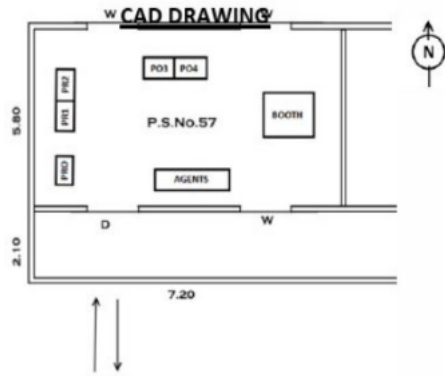

Google Map View

Polling Station Building Front View

Polling Station Front View

Cad View

Key MAP View

சட்டமன்றத் தொகுதியின் எண் மற்றும் பெயர் : 82-ஆத்தூர் பிரிவு எண் மற்றும் பெயர் 1-பெத்தநாயக்கன்பாளையம் (பே), வார்டு 1, கிழக்கு ஆதிராவிடர் தெரு