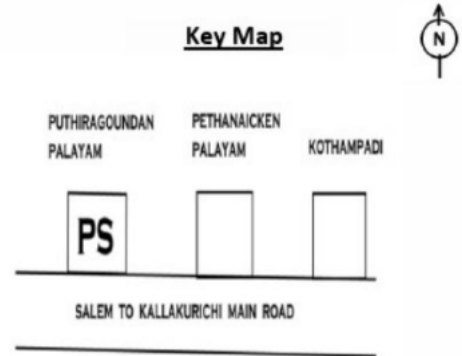

Google Map View

Polling Station Building Front View

Polling Station Front View

Cad View

Key MAP View

சட்டமன்றத் தொகுதியின் எண் மற்றும் பெயர் : 82-ஆத்தூர் பிரிவு எண் மற்றும் பெயர் 1-பெத்தநாயக்கன்பாளையம் (பே), வார்டு 1, கிழக்கு ஆதிராவிடர் தெரு