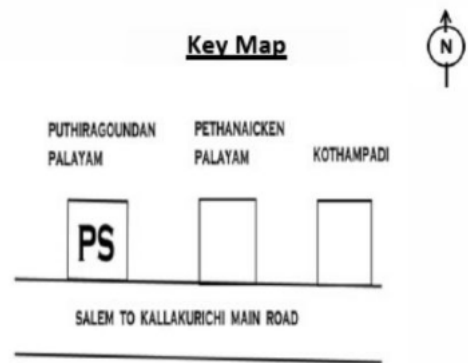

வாக்காளர் பதிவு அலுவலரின்  
கையொப்பம்

Nazri Naksha

Google Map View

Polling Station Building Front View

Polling Station Front View

Cad View

Key MAP View

சட்டமன்றத் தொகுதியின் எண் மற்றும் பெயர் : 82-ஆத்தூர்  
பிரிவு எண் மற்றும் பெயர் 1-பெத்தநாயக்கன்பாளையம் (பே), வார்டு 2, தொழுவர் தெரு