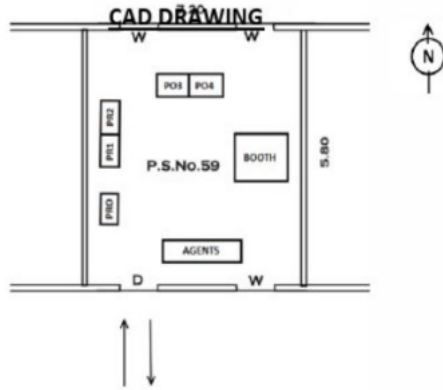

வாக்காளர் பதிவு அலுவலரின்  
கையொப்பம்

Nazri Naksha

Google Map View

Polling Station Building Front View

Polling Station Front View

Cad View

Key MAP View

சட்டமன்றத் தொகுதியின் எண் மற்றும் பெயர் : 82-ஆத்தூர்  
பிரிவு எண் மற்றும் பெயர் 1-பெத்தநாயக்கன்பாளையம் (பே), வார்டு 2, தொழுவர் தெரு