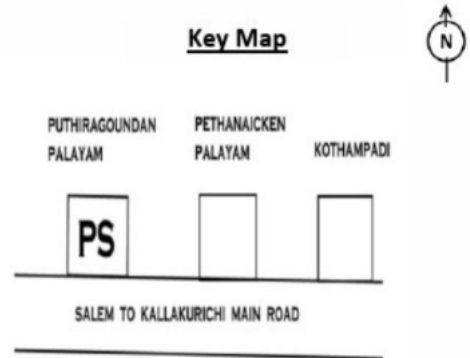

Google Map View

Polling Station Building Front View

Polling Station Front View

Cad View

Key MAP View

1 பெயர் : சாந்தி கணவர் பெயர்: சீராளன் வீட்டு எண் : 1 வயது : 68 பாலினம் : பெண் Photo is available	NIW1119890	2 பெயர் : சேகர் தந்தை பெயர்: கந்தசாமிஉடையார் வீட்டு எண் : 1 வயது : 66 பாலினம் : ஆண் Photo is available	NIW1353580	3 பெயர் : பத்மாவதி கணவர் பெயர்: சேகர் வீட்டு எண் : 1 வயது : 62 பாலினம் : பெண் Photo is available	NIW1353598
4 பெயர் : ராணி கணவர் பெயர்: ஜீவானந்தம் வீட்டு எண் : 1 வயது : 57 பாலினம் : பெண் Photo is available	NIW1353614	5 பெயர் : ரேணுகாதேவி கணவர் பெயர்: ஸ்ரீதர் வீட்டு எண் : 1 வயது : 52 பாலினம் : பெண் Photo is available	NIW1353622	6 பெயர் : பாரதிமோகன் தந்தை பெயர்: பெருமாள்ஆசாரி வீட்டு எண் : 1 வயது : 51 பாலினம் : ஆண் Photo is available	NIW1353630
7 பெயர் : ராம்குமார் தந்தை பெயர்: ஜீவானந்தம் வீட்டு எண் : 1 வயது : 36 பாலினம் : ஆண் Photo is available	NIW0168443	8 பெயர் : சூரியா கணவர் பெயர்: ராகுல்குமார் வீட்டு எண் : 1 வயது : 32 பாலினம் : பெண் Photo is available	NIW0662346	9 பெயர் : ஜீவிதா கணவர் பெயர்: கணேசன் வீட்டு எண் : 1 வயது : 31 பாலினம் : பெண் Photo is available	NIW0747832
10 பெயர் : மருதாயி கணவர் பெயர்: ஆருண்முருகன் வீட்டு எண் : 1 வயது : 30 பாலினம் : பெண் Photo is available	NIW0976894	11 பெயர் : சந்தியா கணவர் பெயர்: ராம்குமார் வீட்டு எண் : 1 வயது : 27 பாலினம் : பெண் Photo is available	NIW1004803	12 பெயர் : ராகுல்குமார் தந்தை பெயர்: ஜீவானந்தம் வீட்டு எண் : 1-1 வயது : 36 பாலினம் : ஆண் Photo is available	NIW0795294
13 பெயர் : தங்கவேல் தந்தை பெயர்: கந்தசாமி வீட்டு எண் : 1-45 வயது : 64 பாலினம் : ஆண் Photo is available	NIW0747782	14 பெயர் : ராணி கணவர் பெயர்: தங்கவேல் வீட்டு எண் : 1-45 வயது : 57 பாலினம் : பெண் Photo is available	NIW0747642	15 பெயர் : அருள்முருகன் தந்தை பெயர்: தங்கவேல் வீட்டு எண் : 1-45 வயது : 42 பாலினம் : ஆண் Photo is available	NIW0747774
16 பெயர் : இளவரசி கணவர் பெயர்: ரவி வீட்டு எண் : 2 வயது : 32 பாலினம் : பெண் Photo is available	NIW0476952	17 பெயர் : செந்தில் தந்தை பெயர்: சின்னப்பையன் வீட்டு எண் : 3 வயது : 43 பாலினம் : ஆண் Photo is available	NIW0401950	18 பெயர் : சந்தியா தந்தை பெயர்: ராமசாமி வீட்டு எண் : 3 வயது : 31 பாலினம் : பெண் Photo is available	NIW0662106
19 பெயர் : செல்வம் கணவர் பெயர்: சீனிவாசன் வீட்டு எண் : 3-2-22 வயது : 37 பாலினம் : பெண் Photo is available	NIW0637058	20 பெயர் : சசிகலா கணவர் பெயர்: கிருஷ்ணமூர்த்தி வீட்டு எண் : 3-25 வயது : 35 பாலினம் : பெண் Photo is available	NIW0430702	21 பெயர் : மணிமேகலை கணவர் பெயர்: செந்தில் வீட்டு எண் : 3/30ஏ வயது : 27 பாலினம் : பெண் Photo is available	NIW1073568
22 பெயர் : சின்னப்பையன் தந்தை பெயர்: வையாபுரி வீட்டு எண் : 3-30-A வயது : 68 பாலினம் : ஆண் Photo is available	NIW0132241	23 பெயர் : வெங்கடேசன் தந்தை பெயர்: லக்ஷ்மி காந்தன் வீட்டு எண் : 3/115 வயது : 46 பாலினம் : ஆண் Photo is available	NIW1979889	24 பெயர் : பார்வதி கணவர் பெயர்: தர்மலிங்கம் வீட்டு எண் : 3 வார்டு வயது : 73 பாலினம் : பெண் Photo is available	NIW0247643
25 பெயர் : முருகன் தந்தை பெயர்: கிருஷ்ணன் வீட்டு எண் : 4 வயது : 54 பாலினம் : ஆண் Photo is available	NIW1353663	26 பெயர் : பெரியம்மாள் கணவர் பெயர்: கந்தன் வீட்டு எண் : 4X வயது : 71 பாலினம் : பெண் Photo is available	NIW1353671	27 பெயர் : சுந்தர் தந்தை பெயர்: பெருமாள் வீட்டு எண் : 5 வயது : 54 பாலினம் : ஆண் Photo is available	NIW0365882
28 பெயர் : பச்சியம்மாள் கணவர் பெயர்: சுந்தர் வீட்டு எண் : 5 வயது : 49 பாலினம் : பெண் Photo is available	NIW0365874	29 பெயர் : விஜயலட்சுமி கணவர் பெயர்: நடேசன் வீட்டு எண் : 5 வயது : 45 பாலினம் : பெண் Photo is available	HWQ2297687	30 பெயர் : அருணா தந்தை பெயர்: விஜயலட்சுமி வீட்டு எண் : 5 வயது : 28 பாலினம் : பெண் Photo is available	NIW0976910