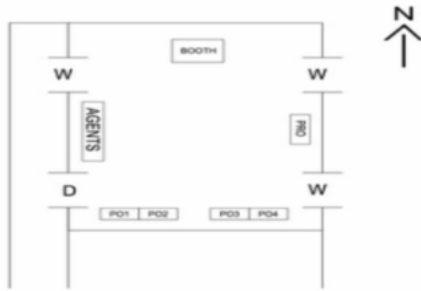

Google Map View

Polling Station Building Front View

Polling Station Front View

Cad View

Key MAP View

1 பெயர் : மாது தந்தை பெயர்: கந்தசாமி வீட்டு எண் : 1 வயது : 58 பாலினம் : ஆண்	HWQ1391705 Photo is available	2 பெயர் : மணி கணவர் பெயர்: மாது வீட்டு எண் : 1 வயது : 54 பாலினம் : பெண்	HWQ1360148 Photo is available	3 பெயர் : விக்னேஸ்வரன் தந்தை பெயர்: மாது வீட்டு எண் : 1 வயது : 35 பாலினம் : ஆண்	NIW0332098 Photo is available
4 பெயர் : கிரிஜா தந்தை பெயர்: விக்னேஸ்வரன் வீட்டு எண் : 1 வயது : 32 பாலினம் : பெண்	NIW1129006 Photo is available	5 பெயர் : யோகேஸ்வரன் தந்தை பெயர்: மாது வீட்டு எண் : 1 வயது : 29 பாலினம் : ஆண்	NIW0795989 Photo is available	6 பெயர் : ரம்பா கணவர் பெயர்: யோகேஸ்வரன் வீட்டு எண் : 1 வயது : 21 பாலினம் : பெண்	NIW2219061 Photo is available
7 பெயர் : ரேணுகா கணவர் பெயர்: உதயகுமார் வீட்டு எண் : 1-1 வயது : 37 பாலினம் : பெண்	NIW0845107 Photo is available	S 8 பெயர் : ராஜலக்ஷ்மி தந்தை பெயர்: சின்னராஜு வீட்டு எண் : 1-1 வயது : 24 பாலினம் : பெண்	NIW2127579 Photo is available	9 பெயர் : சுப்ரமணி தந்தை பெயர்: கந்தன் வீட்டு எண் : 2 வயது : 58 பாலினம் : ஆண்	NIW1412923 Photo is available
10 பெயர் : அமுதா கணவர் பெயர்: சுப்பிரமணியன் வீட்டு எண் : 2 வயது : 48 பாலினம் : பெண்	HWQ1219666 Photo is available	11 பெயர் : சூதா கணவர் பெயர்: காட்டுராஜா வீட்டு எண் : 2 வயது : 40 பாலினம் : பெண்	NIW0022947 Photo is available	12 பெயர் : பிரபு தந்தை பெயர்: சுப்ரமணியன் வீட்டு எண் : 2 வயது : 30 பாலினம் : ஆண்	NIW0666180 Photo is available
13 பெயர் : சத்தியப்பிரியா தந்தை பெயர்: சுப்பிரமணியன் வீட்டு எண் : 2 வயது : 27 பாலினம் : பெண்	NIW1072487 Photo is available	14 பெயர் : சூர்யா தந்தை பெயர்: தணிகாசலம் வீட்டு எண் : 2 வயது : 27 பாலினம் : பெண்	NIW2115004 Photo is available	15 பெயர் : சுபாஷினி தந்தை பெயர்: சுப்ரமணியன் வீட்டு எண் : 2 வயது : 23 பாலினம் : பெண்	NIW2068765 Photo is available
16 பெயர் : சினேகா தந்தை பெயர்: சுப்ரமணியன் வீட்டு எண் : 2 வயது : 21 பாலினம் : பெண்	NIW2211902 Photo is available	17 பெயர் : செல்வராசு தந்தை பெயர்: கந்தன் வீட்டு எண் : 2-1 வயது : 59 பாலினம் : ஆண்	NIW1412899 Photo is available	18 பெயர் : லட்சுமி கணவர் பெயர்: செல்வராசு வீட்டு எண் : 2-1 வயது : 54 பாலினம் : பெண்	NIW1412907 Photo is available
19 பெயர் : தீபா தந்தை பெயர்: செல்வராஜ் வீட்டு எண் : 2-1 வயது : 23 பாலினம் : பெண்	NIW2068781 Photo is available	20 பெயர் : ராஜம்மாள் கணவர் பெயர்: தியாகராஜ் வீட்டு எண் : 2/3 வயது : 75 பாலினம் : பெண்	NIW2288900 Photo is available	21 பெயர் : முருகன் தந்தை பெயர்: வரதராஜன் வீட்டு எண் : 2-10 வயது : 35 பாலினம் : ஆண்	NIW0883520 Photo is available
22 பெயர் : இரத்தினவேல் தந்தை பெயர்: சின்னசாமி வீட்டு எண் : 3 வயது : 73 பாலினம் : ஆண்	NIW1371046 Photo is available	23 பெயர் : இராஜாமணி கணவர் பெயர்: இரத்தினவேல் வீட்டு எண் : 3 வயது : 66 பாலினம் : பெண்	NIW1371053 Photo is available	24 பெயர் : பார்த்திபன் தந்தை பெயர்: ரத்தினவேல் வீட்டு எண் : 3 வயது : 43 பாலினம் : ஆண்	HWQ1462993 Photo is available
25 பெயர் : கோபி தந்தை பெயர்: ஆறுமுகம் வீட்டு எண் : 4 வயது : 43 பாலினம் : ஆண்	HWQ1462944 Photo is available	26 பெயர் : வைதேகி கணவர் பெயர்: கோபி வீட்டு எண் : 4 வயது : 38 பாலினம் : பெண்	NIW0642017 Photo is available	27 பெயர் : பெரியம்மாள் கணவர் பெயர்: முருகேசன் வீட்டு எண் : 5 வயது : 61 பாலினம் : பெண்	NIW1371095 Photo is available
28 பெயர் : பிரந்தா கணவர் பெயர்: மணி வீட்டு எண் : 5 வயது : 32 பாலினம் : பெண்	NIW1005404 Photo is available	29 பெயர் : மணி தந்தை பெயர்: முருகேசன் வீட்டு எண் : 5A வயது : 39 பாலினம் : ஆண்	HWQ1861038 Photo is available	30 பெயர் : தர்மலிங்கம் தந்தை பெயர்: ஆறுமுகம் வீட்டு எண் : 6 வயது : 76 பாலினம் : ஆண்	NIW1371103 Photo is available