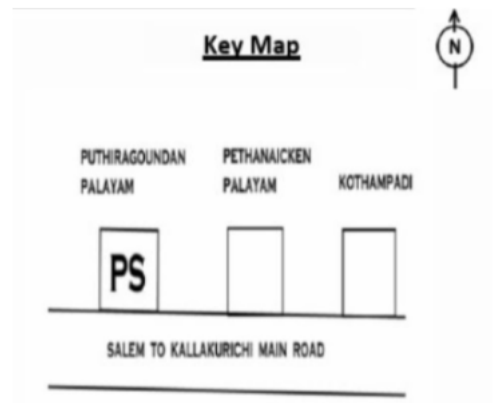

Google Map View

Polling Station Building Front View

Polling Station Front View

Cad View

Key MAP View

1 பெயர் : மாது தந்தை பெயர்: கந்தசாமி வீட்டு எண் : 1 வயது : 58 பாலினம் : ஆண்	HWQ1391705 Photo is available	2 பெயர் : மணி கணவர் பெயர்: மாது வீட்டு எண் : 1 வயது : 54 பாலினம் : பெண்	HWQ1360148 Photo is available	3 பெயர் : விக்னேஸ்வரன் தந்தை பெயர்: மாது வீட்டு எண் : 1 வயது : 35 பாலினம் : ஆண்	NIW0332098 Photo is available
4 பெயர் : கிரிஜா தந்தை பெயர்: விக்னேஸ்வரன் வீட்டு எண் : 1 வயது : 32 பாலினம் : பெண்	NIW1129006 Photo is available	5 பெயர் : யோகேஸ்வரன் தந்தை பெயர்: மாது வீட்டு எண் : 1 வயது : 29 பாலினம் : ஆண்	NIW0795989 Photo is available	6 பெயர் : ரம்பா கணவர் பெயர்: யோகேஸ்வரன் வீட்டு எண் : 1 வயது : 21 பாலினம் : பெண்	NIW2219061 Photo is available
7 பெயர் : ரேணுகா கணவர் பெயர்: உதயகுமார் வீட்டு எண் : 1-1 வயது : 37 பாலினம் : பெண்	NIW0845107 Photo is available	S 8 பெயர் : ராஜலக்ஷ்மி தந்தை பெயர்: சின்னராஜு வீட்டு எண் : 1-1 வயது : 24 பாலினம் : பெண்	NIW2127579 Photo is available	9 பெயர் : சுப்ரமணி தந்தை பெயர்: கந்தன் வீட்டு எண் : 2 வயது : 58 பாலினம் : ஆண்	NIW1412923 Photo is available
10 பெயர் : அமுதா கணவர் பெயர்: சுப்பிரமணியன் வீட்டு எண் : 2 வயது : 48 பாலினம் : பெண்	HWQ1219666 Photo is available	11 பெயர் : சூதா கணவர் பெயர்: காட்டுராஜா வீட்டு எண் : 2 வயது : 40 பாலினம் : பெண்	NIW0022947 Photo is available	12 பெயர் : பிரபு தந்தை பெயர்: சுப்ரமணியன் வீட்டு எண் : 2 வயது : 30 பாலினம் : ஆண்	NIW0666180 Photo is available
13 பெயர் : சத்தியப்பிரியா தந்தை பெயர்: சுப்பிரமணியன் வீட்டு எண் : 2 வயது : 27 பாலினம் : பெண்	NIW1072487 Photo is available	14 பெயர் : சூர்யா தந்தை பெயர்: தணிகாசலம் வீட்டு எண் : 2 வயது : 27 பாலினம் : பெண்	NIW2115004 Photo is available	15 பெயர் : சுபாஷினி தந்தை பெயர்: சுப்ரமணியன் வீட்டு எண் : 2 வயது : 23 பாலினம் : பெண்	NIW2068765 Photo is available
16 பெயர் : சினேகா தந்தை பெயர்: சுப்ரமணியன் வீட்டு எண் : 2 வயது : 21 பாலினம் : பெண்	NIW2211902 Photo is available	17 பெயர் : செல்வராசு தந்தை பெயர்: கந்தன் வீட்டு எண் : 2-1 வயது : 59 பாலினம் : ஆண்	NIW1412899 Photo is available	18 பெயர் : லட்சுமி கணவர் பெயர்: செல்வராசு வீட்டு எண் : 2-1 வயது : 54 பாலினம் : பெண்	NIW1412907 Photo is available
19 பெயர் : தீபா தந்தை பெயர்: செல்வராஜ் வீட்டு எண் : 2-1 வயது : 23 பாலினம் : பெண்	NIW2068781 Photo is available	20 பெயர் : ராஜம்மாள் கணவர் பெயர்: தியாகராஜ் வீட்டு எண் : 2/3 வயது : 75 பாலினம் : பெண்	NIW2288900 Photo is available	21 பெயர் : முருகன் தந்தை பெயர்: வரதராஜன் வீட்டு எண் : 2-10 வயது : 35 பாலினம் : ஆண்	NIW0883520 Photo is available
22 பெயர் : இரத்தினவேல் தந்தை பெயர்: சின்னசாமி வீட்டு எண் : 3 வயது : 73 பாலினம் : ஆண்	NIW1371046 Photo is available	23 பெயர் : இராஜாமணி கணவர் பெயர்: இரத்தினவேல் வீட்டு எண் : 3 வயது : 66 பாலினம் : பெண்	NIW1371053 Photo is available	24 பெயர் : பார்த்திபன் தந்தை பெயர்: ரத்தினவேல் வீட்டு எண் : 3 வயது : 43 பாலினம் : ஆண்	HWQ1462993 Photo is available
25 பெயர் : கோபி தந்தை பெயர்: ஆறுமுகம் வீட்டு எண் : 4 வயது : 43 பாலினம் : ஆண்	HWQ1462944 Photo is available	26 பெயர் : வைதேகி கணவர் பெயர்: கோபி வீட்டு எண் : 4 வயது : 38 பாலினம் : பெண்	NIW0642017 Photo is available	27 பெயர் : பெரியம்மாள் கணவர் பெயர்: முருகேசன் வீட்டு எண் : 5 வயது : 61 பாலினம் : பெண்	NIW1371095 Photo is available
28 பெயர் : பிரந்தா கணவர் பெயர்: மணி வீட்டு எண் : 5 வயது : 32 பாலினம் : பெண்	NIW1005404 Photo is available	29 பெயர் : மணி தந்தை பெயர்: முருகேசன் வீட்டு எண் : 5A வயது : 39 பாலினம் : ஆண்	HWQ1861038 Photo is available	30 பெயர் : தர்மலிங்கம் தந்தை பெயர்: ஆறுமுகம் வீட்டு எண் : 6 வயது : 76 பாலினம் : ஆண்	NIW1371103 Photo is available