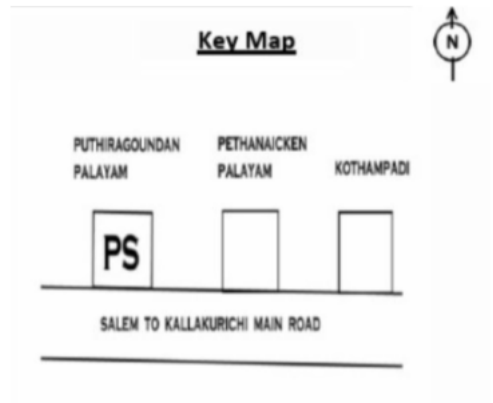

Google Map View

Polling Station Building Front View

Polling Station Front View

Cad View

Key MAP View

சட்டமன்றத் தொகுதியின் எண் மற்றும் பெயர் : 82-ஆத்தூர் பிரிவு எண் மற்றும் பெயர் 1-பெத்தநாயக்கன்பாளையம் (பே), வார்டு 7, ஈஸ்வரன் கோவில் தெரு