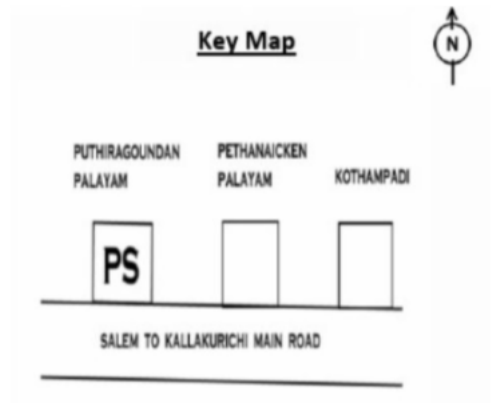

**Google Map View**

**Polling Station Building Front View**

**Polling Station Front View**

**Cad View**

**Key MAP View**

சட்டமன்றத் தொகுதியின் எண் மற்றும் பெயர் : 82-ஆத்தூர் பிரிவு எண் மற்றும் பெயர் 1-பெத்தநாயக்கன்பாளையம் (பே), வார்டு 7, ஆரியூர்தெரு