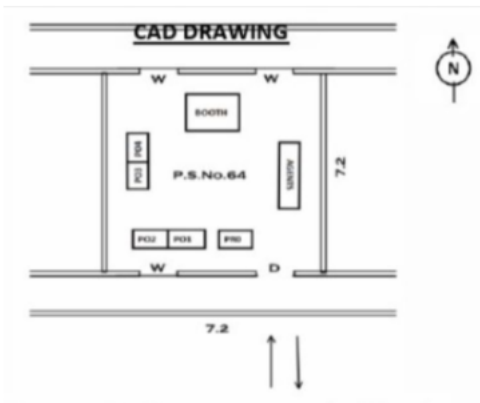

**Google Map View**

**Polling Station Building Front View**

**Polling Station Front View**

**Cad View**

**Key MAP View**

சட்டமன்றத் தொகுதியின் எண் மற்றும் பெயர் : 82-ஆத்தூர் பிரிவு எண் மற்றும் பெயர் 1-பெத்தநாயக்கன்பாளையம் (பே), வார்டு 7, ஆரியூர்தெரு