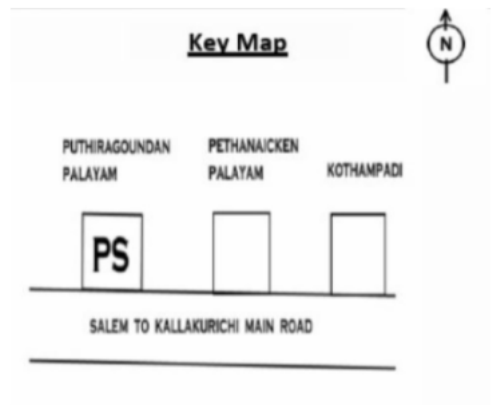

Key MAP View