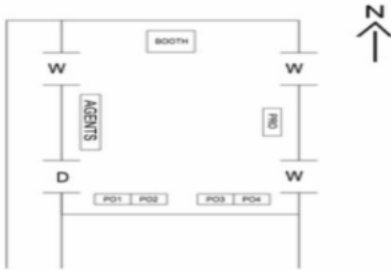

Google Map View

Polling Station Building Front View

Polling Station Front View

Cad View

Key MAP View

சட்டமன்றத் தொகுதியின் எண் மற்றும் பெயர் : 82-ஆத்தூர் பிரிவு எண் மற்றும் பெயர் 1-பெத்தநாயக்கன்பாளையம் (பே), வார்டு 9, பாலாண்டியூர்